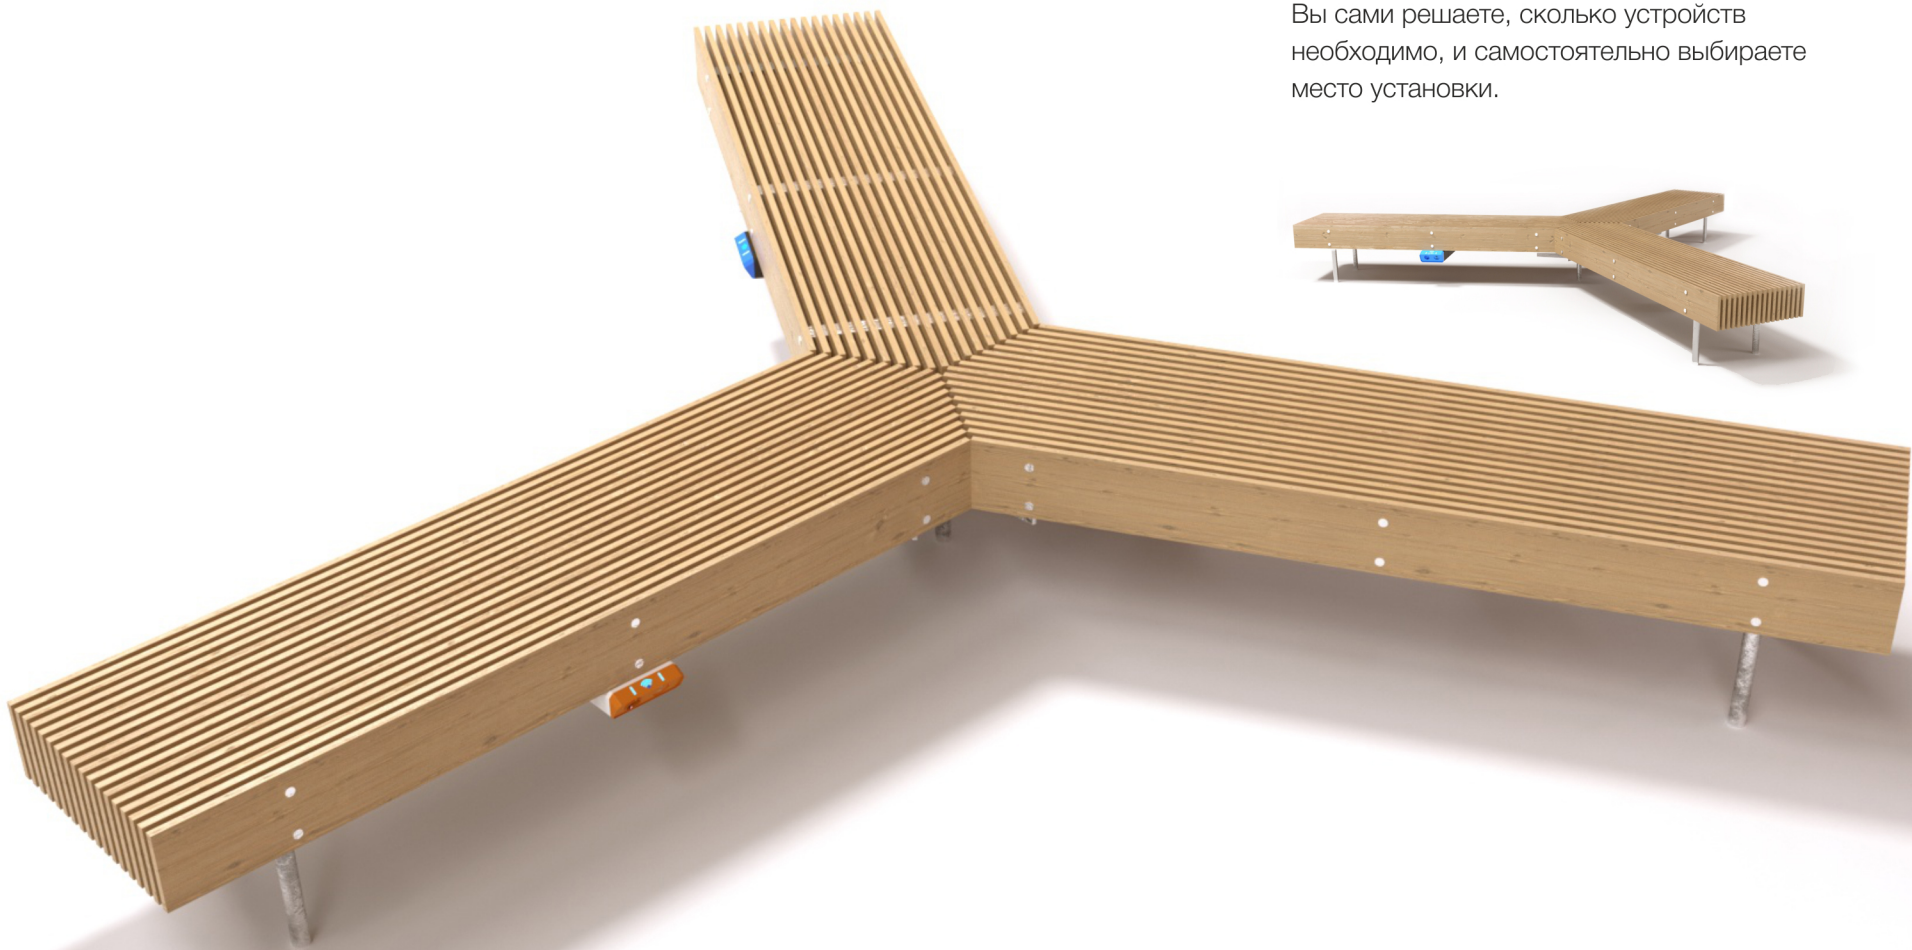

Зарядное устройство и точка доступа Wi-Fi «Валли»

Изготовитель: ООО «Хоббика»

Отличное дополнение к любой скамейке или
иной уличной мебели.

Устройство позволит прохожим зарядить
смартфон и ноутбук, а также воспользоваться
бесплатным Wi-Fi.

Как это выглядит на скамейке

Вы сами решаете, сколько устройств необходимо, и самостоятельно выбираете место установки.

Преимущества и особенности зарядного устройства

Устройство со всех сторон

Устройство имеет следующие модули защиты: