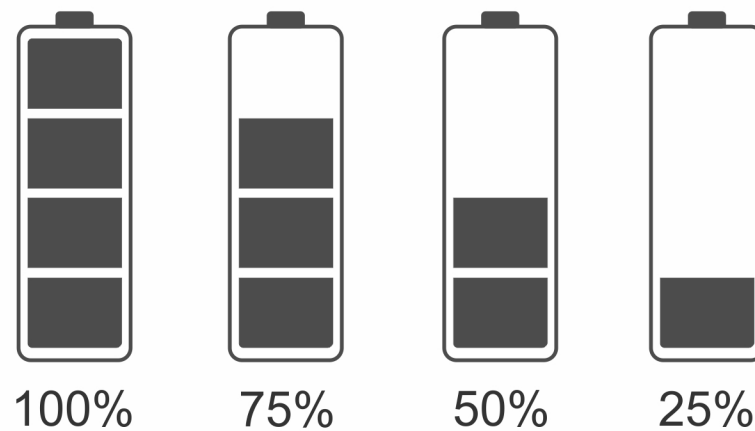

4

В корпус можно установить батареи различного типа и ёмкости: - 20 видов батарей

Уровни заряда и индикация

- Отдельный уровень зарядки на розетку 220В и USB-выходы.

- Индикатор доступности сети Wi-Fi

- Кнопка перезагрузки соединения Wi-Fi