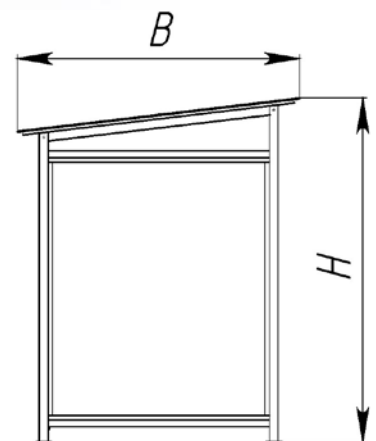

ПАСПОРТ

Павильон для курения «Люксон»
Арт.12187

Характеристики:

Длина (L), м	6,0
Ширина (B), м	2,5
Высота (H), м	3,05
Объем транспортировки (V), м ³	2,0
Вес, от - ,кг	1776

Версии:

Стандарт

Сталь – покрыта порошковой полимерной краской.
Упаковка комплектов изделия – стрейч-плёнка; скотч.