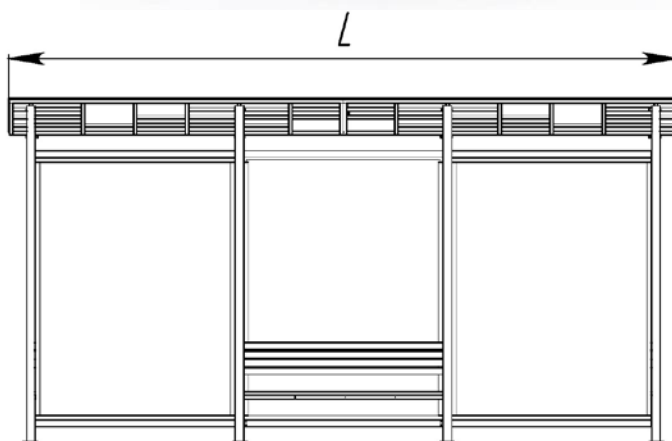

ПАСПОРТ

Павильон для курения «Люксон»
Арт.12187

Характеристики:

Длина (L), м	6,0
Ширина (B), м	2,5
Высота (H), м	3,05
Объем транспортировки (V), м ³	2,0
Вес, от - ,кг	1776

Версии:

Стандарт

Сталь – покрыта порошковой полимерной краской.
Упаковка комплектов изделия – стрейч-плёнка; скотч.