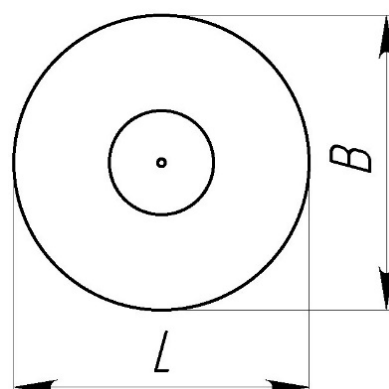

ПАСПОРТ

Урна УТ300Н
Арт.9356

Характеристики:

Длина (L), м	0,31
Ширина (B), м	0,31
Высота (H), м	0,718
Объем (V), л	51
Объем транспортировки (V), м ³	0,07
Вес, от - ,кг	4

Версии:

51л

Сталь – покрыта порошковой полимерной краской.
Упаковка комплектов изделия – стрейч-плёнка; скотч.