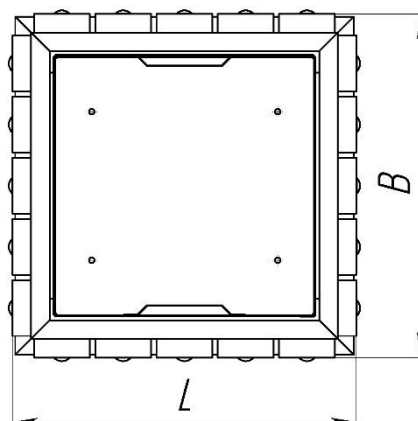

ПАСПОРТ

Урна квадратная «Фанс»
Арт.12224

Характеристики:

Длина (L), м	0,379
Ширина (B), м	0,379
Высота (H), м	0,61
Объем (V), л	31
Объем транспортировки (V), м ³	0,088
Вес, от - ,кг	15,9

Версии:

Стандарт

Сталь – покрыта порошковой полимерной краской.