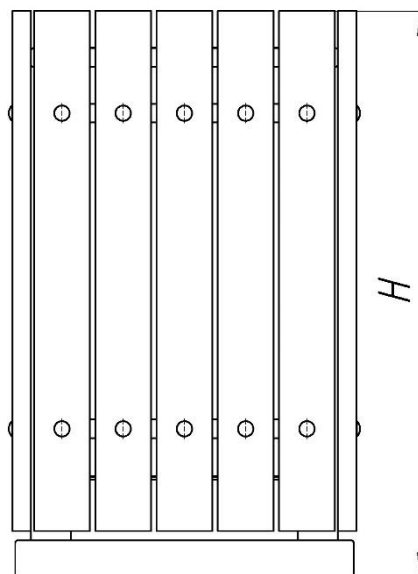

ПАСПОРТ

Урна квадратная «Фанс»
Арт.12224

Характеристики:

Длина (L), м	0,379
Ширина (B), м	0,379
Высота (H), м	0,61
Объем (V), л	31
Объем транспортировки (V), м ³	0,088
Вес, от - ,кг	15,9

Версии:

Стандарт

Сталь – покрыта порошковой полимерной краской.

Брус – покрыт атмосферостойкой лессирующей акриловой пропиткой с лаком.

Вставка – оцинкованная сталь.

Упаковка комплектов изделия – стрейч-плёнка; скотч.

111558, г. Москва, ул. Молостовых, д. 14А

Тел/Факс: +7 (495) 248-03-18 многоканальный
www.hobbyka.ru