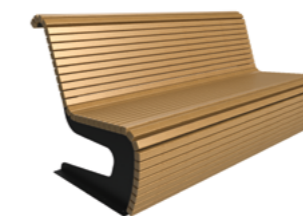

Длина: от 0.6 до 3.0 м

📍 г. Краснодар

7061
Скамейка «Олимп»

Длина: от 0.6 до 3.0 м

11354
Диван «Круглый»

Материалы: сталь
Кол-во мест: 6
Длина: 1400 мм
Ширина: 750 мм
Высота: 1000 мм

11478
Скамейка «Архимед»

Материалы: сталь, дерево
Высота: 926 мм
Ширина: 921 мм
Высота сиденья: 460 мм
Ширина сиденья: 530 мм
Длина: от 1.2 до 3.0 м

10898
Скамейка «Бабочка»

Длина: от 1.943 м

6813
Скамейка кованая «Авен»

Длина: от 0.6 до 3.0 м