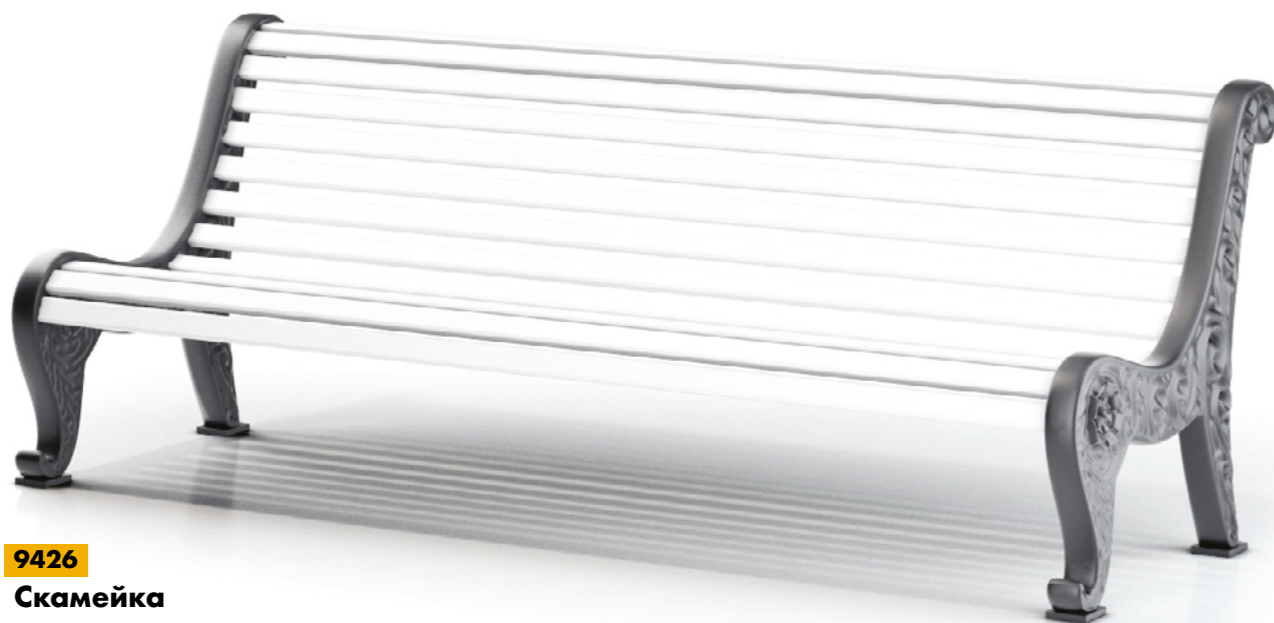

Материалы: сталь, дерево
Длина: 1.8 метра
Ширина: 1.0 м
Высота: 0.8 м

11376

Фонарный столб «Астана»

Длина: 1200 мм
Ширина: 240 мм
Высота: 3200 мм

Линейка «Ампир» от Студии Артемия Лебедева

Представляем вам линейку малых архитектурных форм из чугуна, разработанную специально для установки на улицах и городских площадях Москвы. Прочность, основательность, солидный внешний вид, долговечность: линейка «Ампир» станет великолепным украшением любой территории.