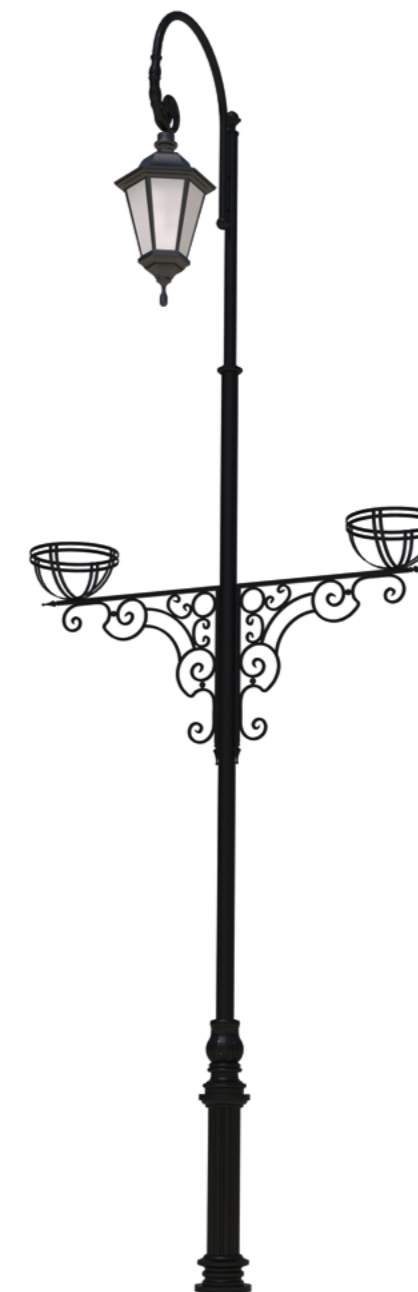

Материалы: чугун, сталь
Высота: от 3.9 до 6.3 м

7436

**Фонарный столб
Л-06-2 со светильниками**

Материалы: чугун, сталь
Высота: от 3.6 до 6.1 м

11407

**Фонарный столб А-10 со
светильником и кашпо**

Материалы: чугун, сталь
Высота: 5.5 м