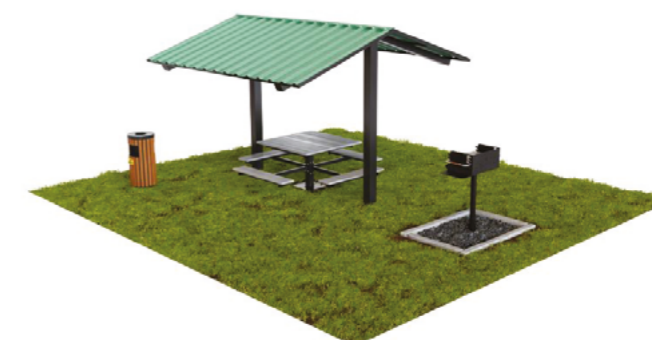

9620

Мангальная зона №6 на 8 мест

Необходимая площадь: 5*5 м