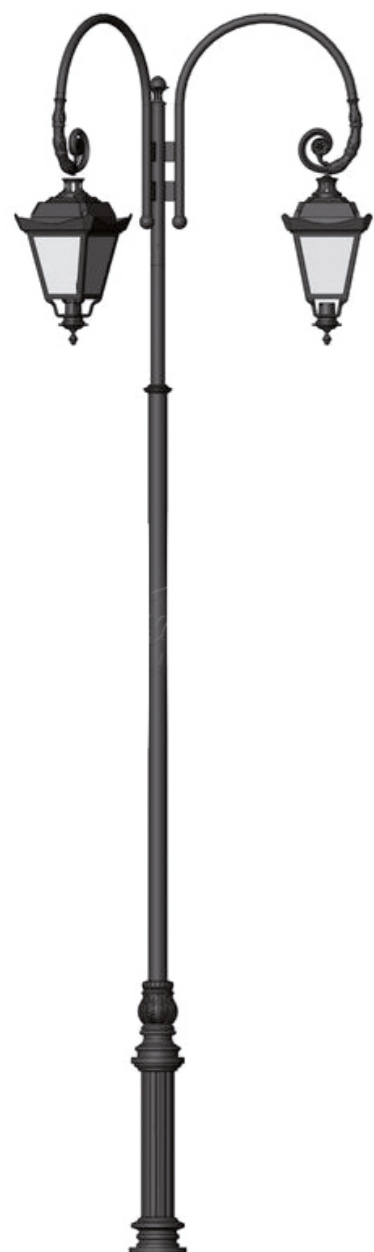

7436

**Фонарный столб
Л-06-2 со светильниками**

Материалы: чугун, сталь
Высота: от 3.6 до 6.1 м

11407