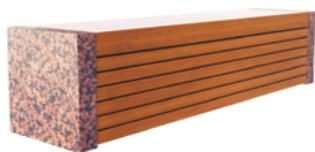

10896

Скамейка гранитная «Малевич»

Материалы: полированный гранит, лиственница

Длина: от 1.8 м
Ширина: 62 см
Высота: 45 см