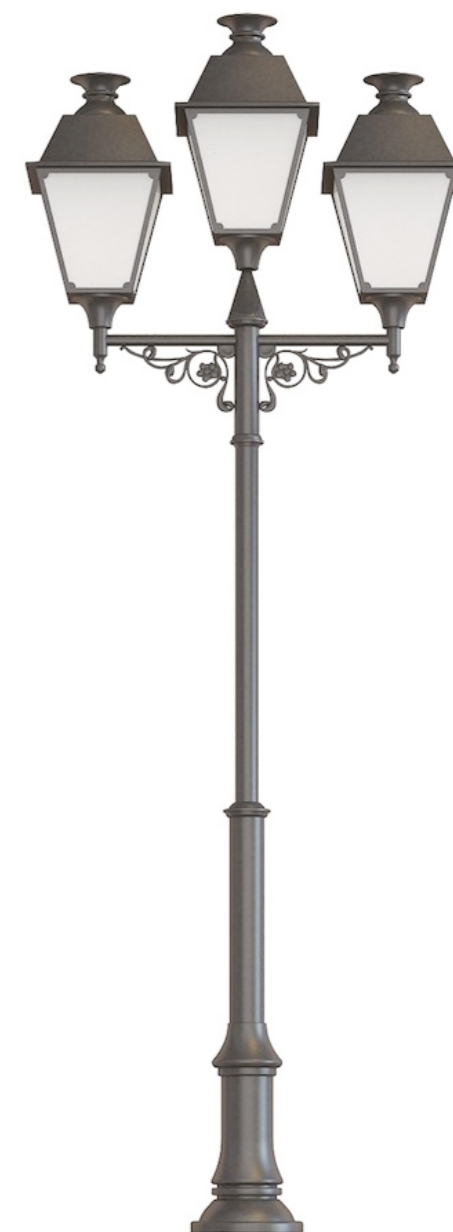

9810

**Фонарь уличный
«Адмирал - 2» со светильниками**

Материалы: чугун, сталь, полимер
Высота: от 3.9 до 6.4 м