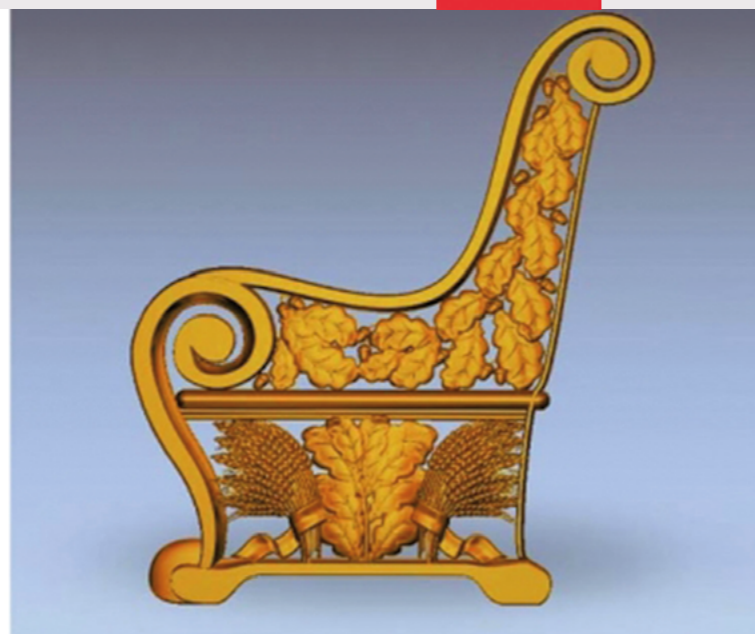

10082
Скамейка чугунная «Прага двухсторонняя»

Длина: от 0.6 до 3.0 м

7885
Скамейка чугунная «Белые ночи» с подлокотниками

Длина: от 0.6 до 3.0 м

Как мы делали скамейки ВДНХ

В 2014 году культурно-выставочный центр ВДНХ отметил свое 75-летие. Специально к знаковому событию наша компания разработала и произвела новые скамейки, максимально приближенные к историческому образцу.

Оригинальная скамейка времен СССР

Мы предложили отличное решение - использовать в производстве опор скамеек не бетон, как в историческом оригинале, а чугун. Последний, как известно, славится долговечностью, прочностью, обладает высокими эстетическими и антивандальными свойствами, что особенно важно для установки в общественных местах.