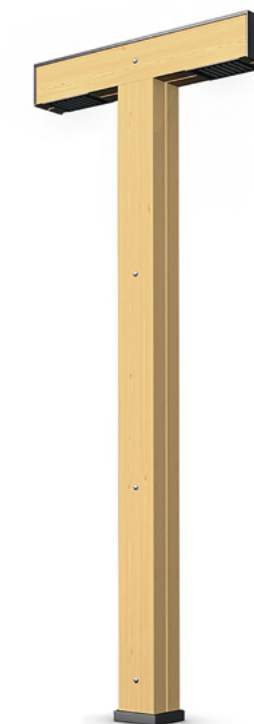

Скамейка «Астана» с подлокотниками

Длина: 1.8 метра
Ширина: 870 мм
Высота: 840 мм

11209

Скамейка без спинки «Астана»

Длина: 1.8 метра
Ширина: 600 мм
Высота: 400 мм

11374

Урна квадратная на ножке «Астана»

Длина: 42 см
Ширина: 42 см
Высота: 70 см

11373

Урна круглая с крышкой на столбике «Астана»

Длина: 52 см
Ширина: 30 см
Высота: 95 см

11375

Столбик тротуарный «Астана»

Длина: 24 см
Ширина: 24 см
Высота: 95 см

11372

Стол уличный «Астана»

Материалы: сталь, дерево
Длина: 1.8 метра
Ширина: 1.0 м
Высота: 0.8 м

11376

Фонарный столб «Астана»

Длина: 1200 мм
Ширина: 240 мм
Высота: 3200 мм

Линейка «Ампир» от Студии Артемия Лебедева

Представляем вам линейку малых архитектурных форм из чугуна, разработанную специально для установки на улицах и городских площадях Москвы. Прочность, основательность, солидный внешний вид, долговечность: линейка «Ампир» станет великолепным украшением любой территории.