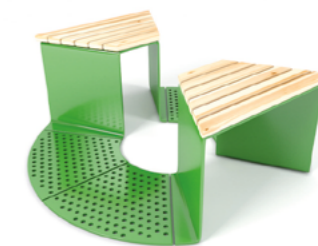

10536
Скамейка вокруг дерева
«Эраунд 2»

Материалы: сталь, брус