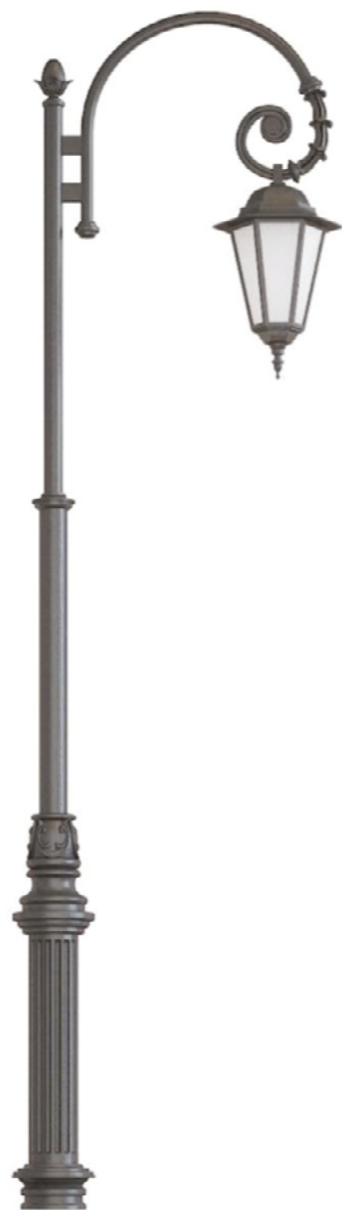

7418

**Фонарный столб
А-10 со светильником**

Материалы: чугун, сталь
Высота: от 4.1 до 6.0 м

7420