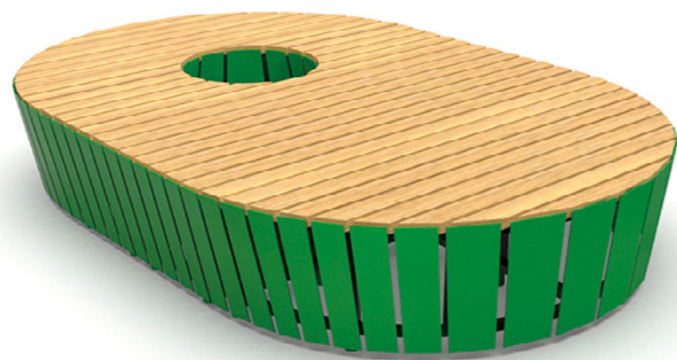

12792
Качели парковые «Сочи»

Материалы: сталь, дерево
Высота: 2500 мм
Длина: 2500 мм

12707
Павильон для курения «Люксон»

Материалы: поликарбонат, сталь, дерево
Длина: 6000 мм
Ширина: 2500 мм
Высота: 3050 мм

12428
Теневой навес «МАФ - 1»

Материалы: сталь, дерево
Длина: 3220 мм
Высота: 3520 мм
Ширина: 4720 мм

**Линейки
Малых
Архитектурных
Форм**

Линейка «Экополис»

12399
**Модульная скамейка
«Экополис Комби-1»**

Материалы: сталь, брус
Высота: 430-450 мм

Модульная линейка невероятной уличной мебели «Экополис» из стали и дерева, уникальна тем, что фактически, из четырех модулей, мы можем получить 56 разных конфигураций скамеек. Составляя разные блоки между собой, можно получить удивительные и нестандартные виды скамеек. В зависимости от ландшафта можно «играть» формой скамеек, для получения желаемого результата. В зависимости от задачи и вкусовых предпочтений возможно собрать скамейку с живым навесом или монолитную, лаконичную скамью.