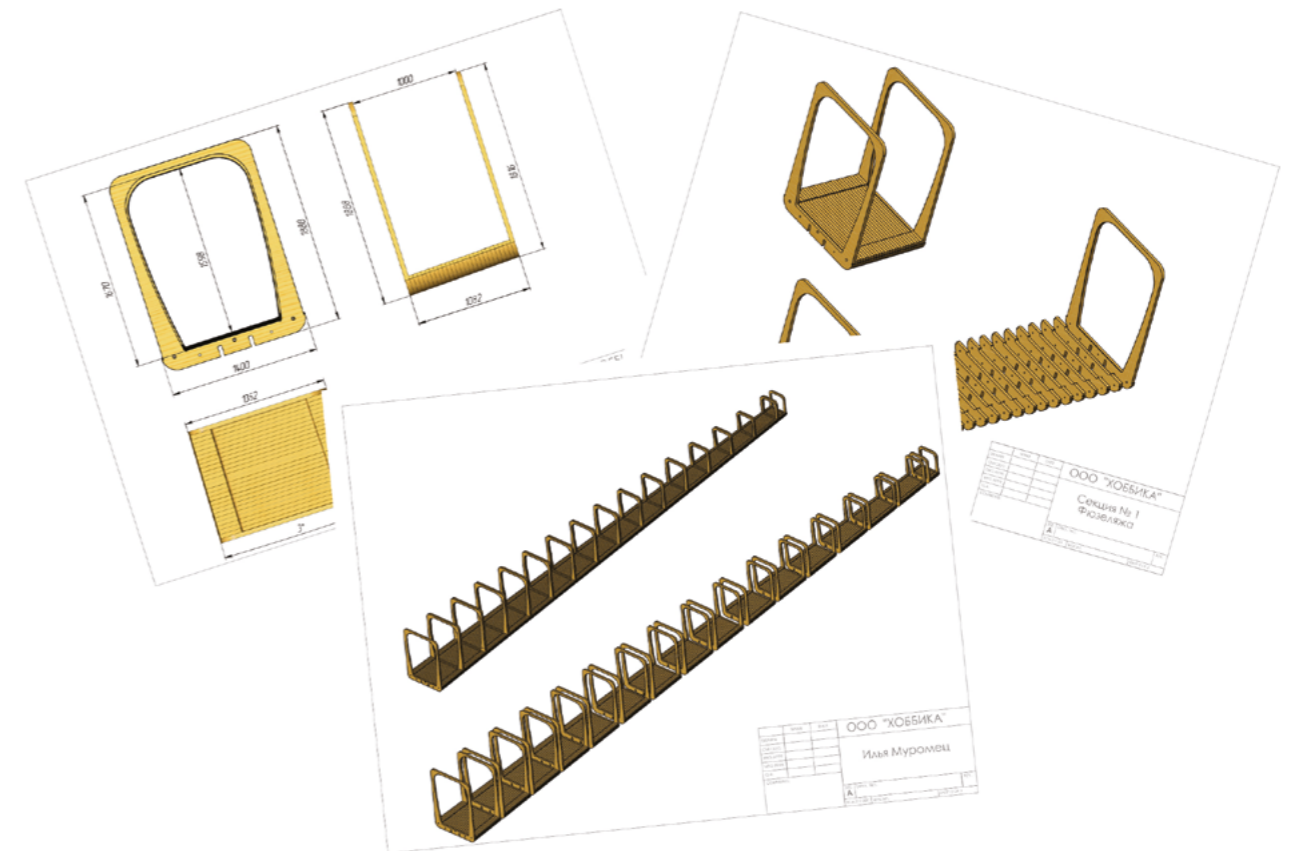

3D визуализация деталей

На основе двухмерных изображений создаём 3D модели каждой детали.

Первые рендеры самолёта «Илья Муромец»

Над проектом уже полгода работают ведущие специалисты нашего конструкторского бюро, создавая поистине сложный, интересный и масштабный объект. Продолжение следует...