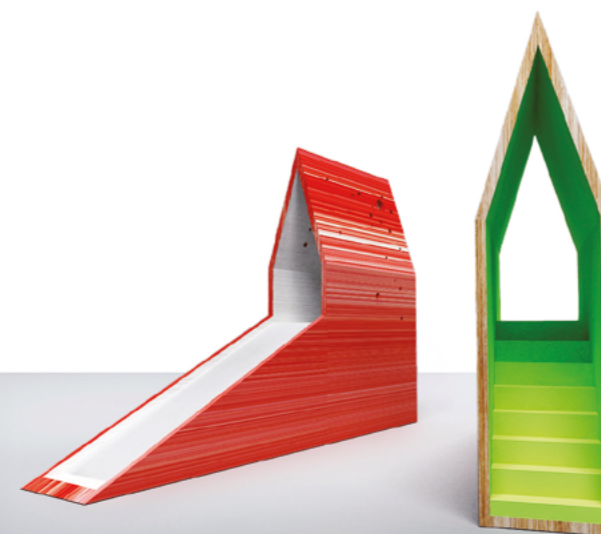

Горка «Теремок»

Яркая горка служит композиционным центром детской площадки. Горка полностью выполнена из дерева и покрыта краской внутри и снаружи. Конструкция по форме напоминает сказочный терем. В скатах крыши и стенах выполнены отверстия, сквозь которые в проход проникают солнечные лучи, создавая волшебную игру бликов.