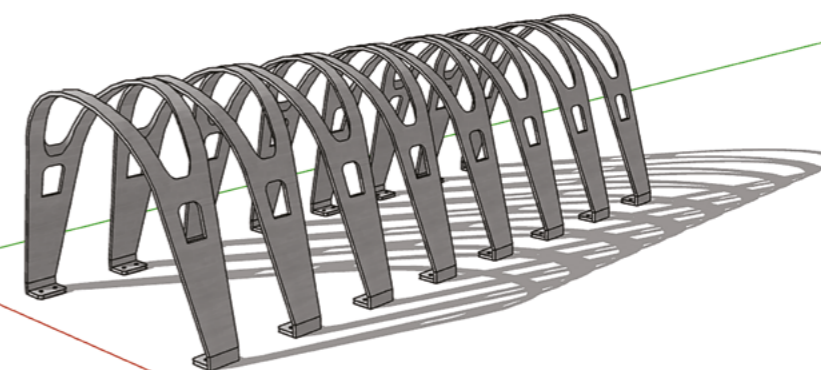

Зарегистрируйтесь по ссылке для доступа к неограниченному скачиванию:
file-system.ru

По всем вопросам:
+7 (495) 088-45-71
arch@file-system.ru