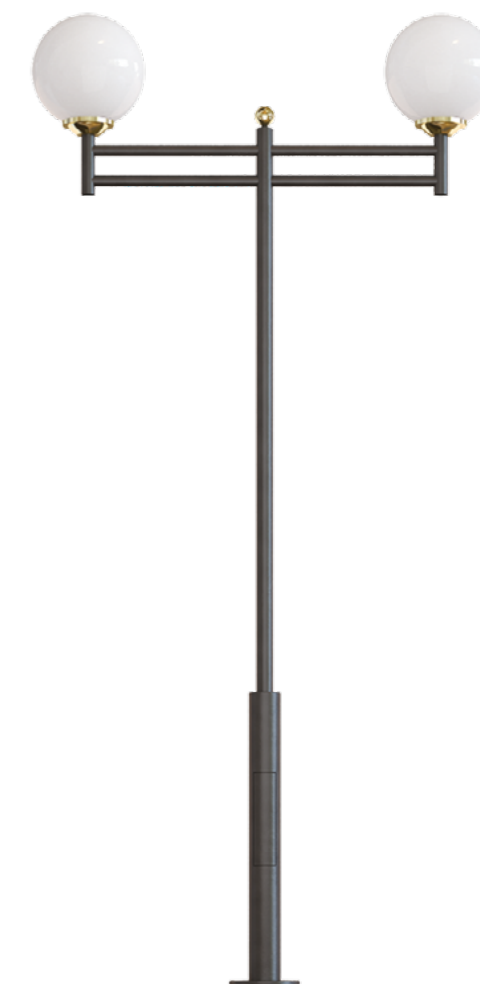

9996

**Стальной фонарный столб
Т-15-3 со светильниками**

Высота: от 3.3 до 4.8 м

9939

**Стальной фонарный столб
Монреаль 2 мод. 14**

Высота: 2.5 м