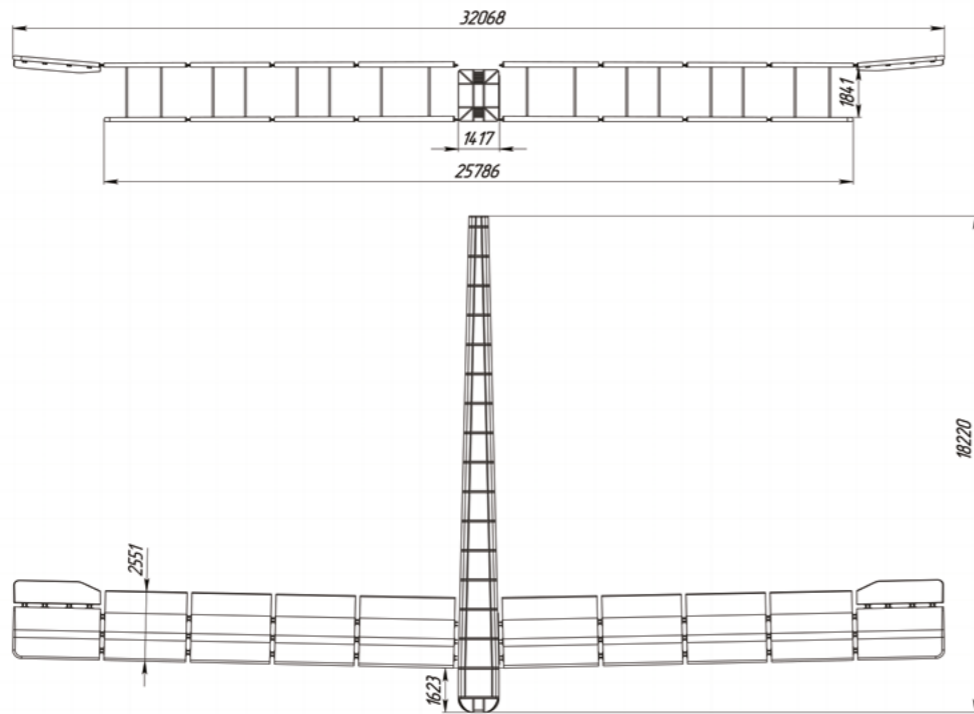

Этап конструирования

На основе примерной дизайн-концепции, представленной в 3D моделях SketchUp, мы сделали чертёж общего вида всей конструкции.