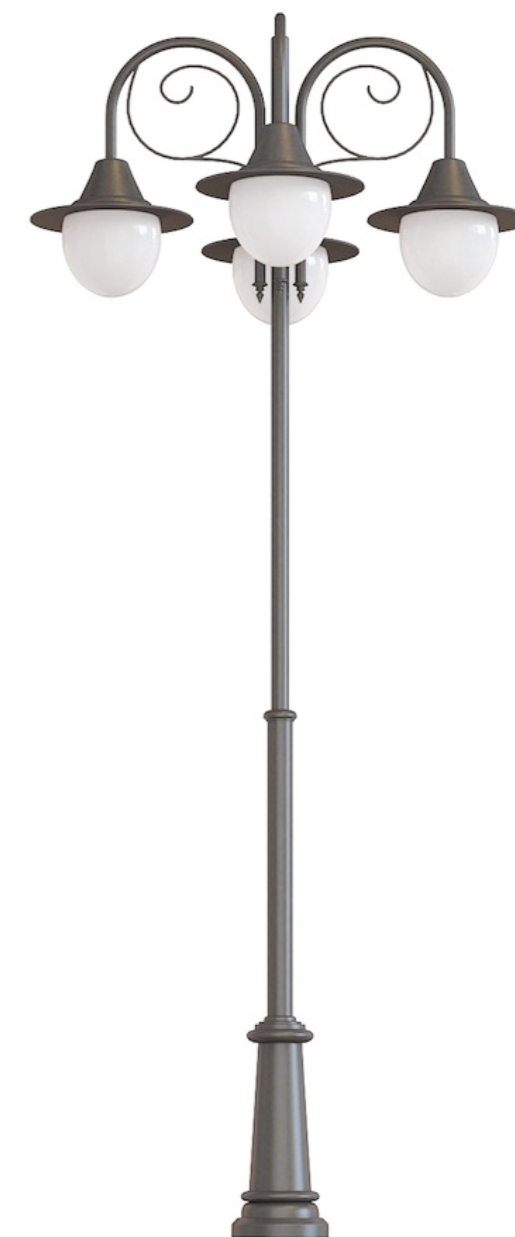

9826

**Фонарь уличный
«Лотос - 2» со светильниками**

Материалы: чугун, сталь, полимер
Высота: от 3.9 до 6.4 м

9837

**Фонарь уличный
«Венеция - 3» со светильниками**

Материалы: чугун, сталь, полимер
Высота: от 3.8 до 6.3 м