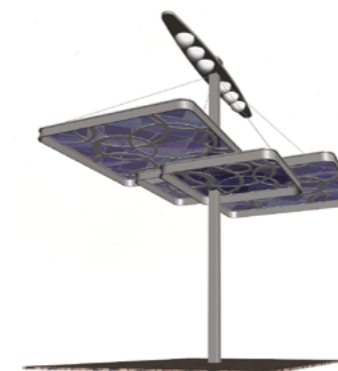

10747
Навес 1
Материалы: сталь, монолитный поликарбонат
Ширина: 4000 мм
Высота: 5120 мм
Длина светильника: 3610 мм