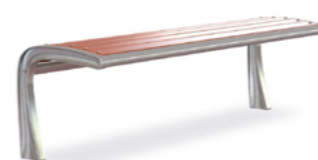

9480
Скамейка алюминиевая
без спинки «Сидней»

Длина: от 1.5 м