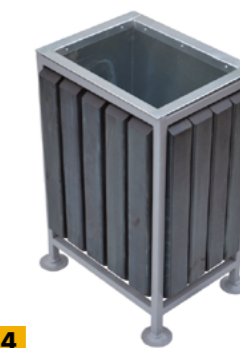

Урны из металла

7282
Урна уличная
«Топаз»

Объём: 30 л
Вес: от 24 кг

7283
Урна уличная
«Сириус»

Объём: 30 л
Вес: от 24 кг

9484
Урна
«Элегант Нео»

Объём: 30 л
Вес: от 20 кг

7284
Урна
«Элегант»