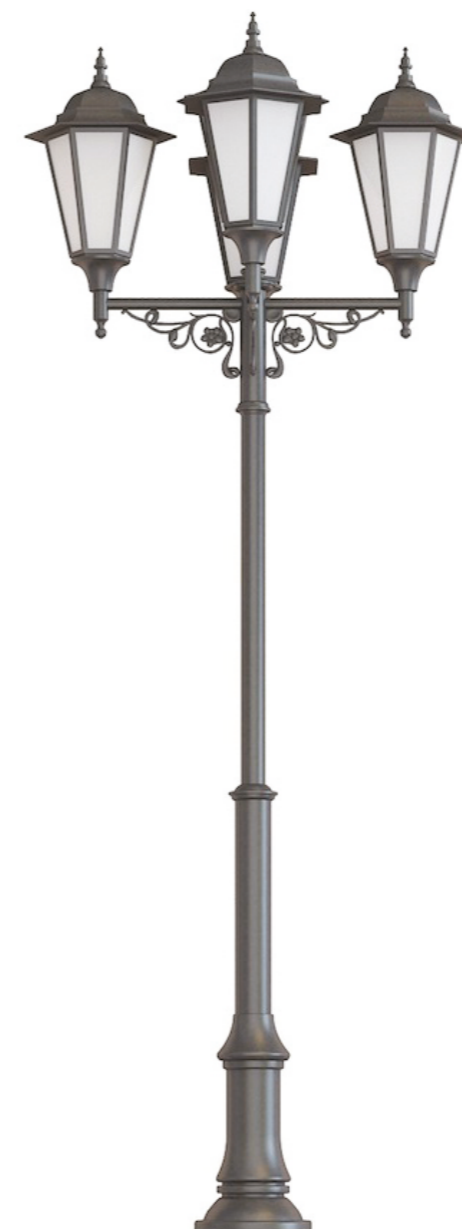

7406

**Фонарный столб
ст-01 со светильником**

Материалы: чугун, сталь
Высота: 1.75 м

9822

**Фонарь уличный
«Пушкин - 4» со светильниками**

Материалы: чугун, сталь, алюминий, полимер
Высота: 4.0 до 6.5 м

9819