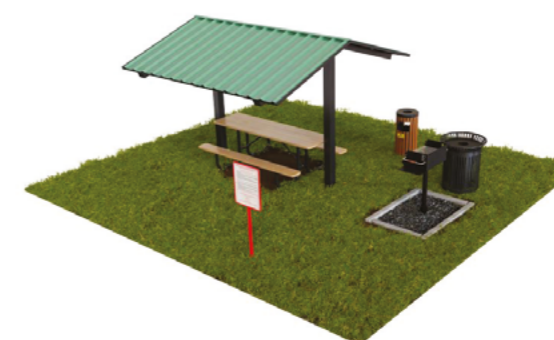

9621

Мангальная зона №3 на 6 мест

Необходимая площадь: 5*5 м