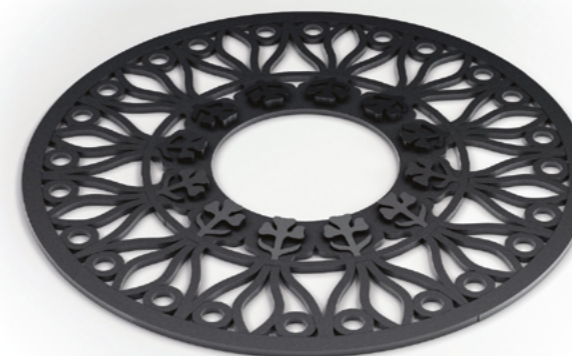

**Фонарь уличный
со светильниками
«Ампир-1»**

Высота: 3.9 м

11085
Чугунный ограничительный столбик «Ампир»

Высота: 930 мм
Диаметр основания: 210 мм
Диаметр верхний: 160 мм

11116
Парковочный столбик чугунный «Ампир»

Материалы: чугун
Вес: 65кг

10160
Чугунная надолба

Высота: 450 мм
Диаметр верхний: 270 мм
Диаметр основания: 430 мм

Пристольная решётка состоит из четырёх одинаковых чугунных элементов, которые изготавливаются методом литья. Решётка устанавливается в предварительно подготовленное углубление в соответствии с ГОСТом.

11084
Пристольная решётка «Ампир»

Материалы: чугун
Радиус внешнего круга: 800 мм
Радиус малого круга: 270 мм
Высота: 45 мм

11111
Чугунное ограждение городских территорий «Ампир»

Длина вместе с опорами: 1500 мм
Длина: 1370 мм
Высота опор: 950 мм
Высота: 620 мм