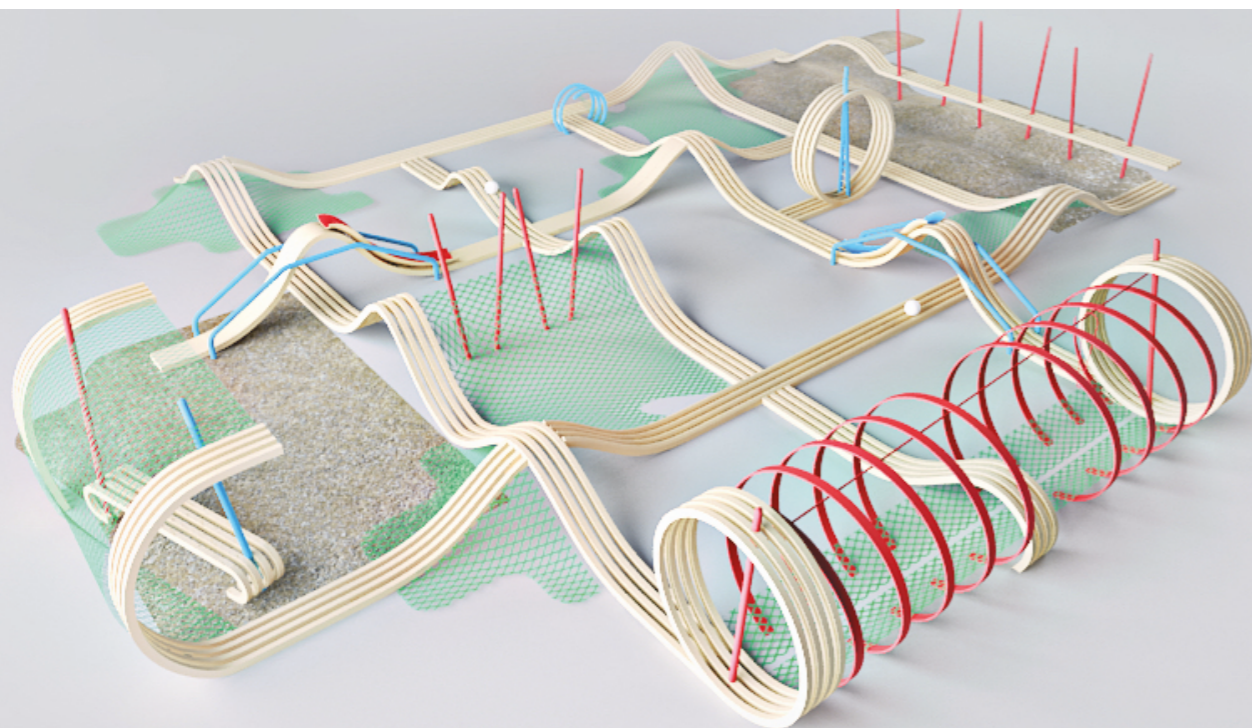

Концепт горки «Банан»

Горка в виде банана становится центром композиции, который при необходимости дополняется другими тематическими объектами. Яркая необычная конструкция нравится детям и украшает пространство. Сетка помогает забраться на горку и является самостоятельным спортивным объектом.

Беседка

Уютная беседка, выполненная из дерева, служит местом для отдыха и спокойных игр. Беседка представляет собой монолитную геометричную конструкцию. Возможны различные модификации интерьера — одна или две скамьи, со спинкой или без нее, при желании скамьи дополняются столиком.

Другой вариант — диван для отдыха полулежа. Снаружи беседка украшена изящным узором, выполненным методом лазерной гравировки. Внутренняя отделка — лакированные деревянные доски.

Горка «Теремок»

Яркая горка служит композиционным центром детской площадки. Горка полностью выполнена из дерева и покрыта краской внутри и снаружи. Конструкция по форме напоминает сказочный терем. В скатах крыши и стенах выполнены отверстия, сквозь которые в проход проникают солнечные лучи, создавая волшебную игру бликов.

Концепт детской площадки «Волна»

В основе композиции — спирали и волны. Детская площадка полностью обустроена — предусмотрены места для активных игр, горки и скамейки для отдыха.

Концепт детской площадки «Зоопарк»