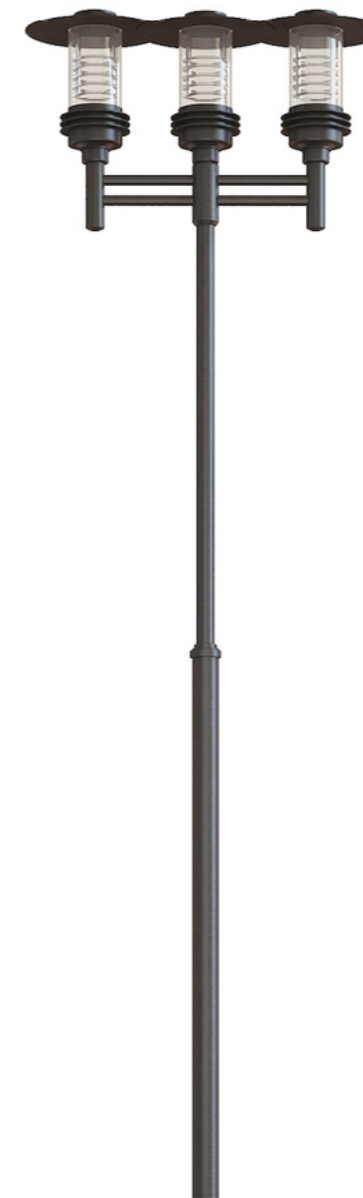

Высота: от 4.0 до 5.0 м

9865

**Уличный фонарь
«Рим - 2»**

Высота: от 4.0 до 5.0 м

9853

**Уличный фонарь
«Техно - 3»**

Высота: от 4.0 до 5.0 м

7522