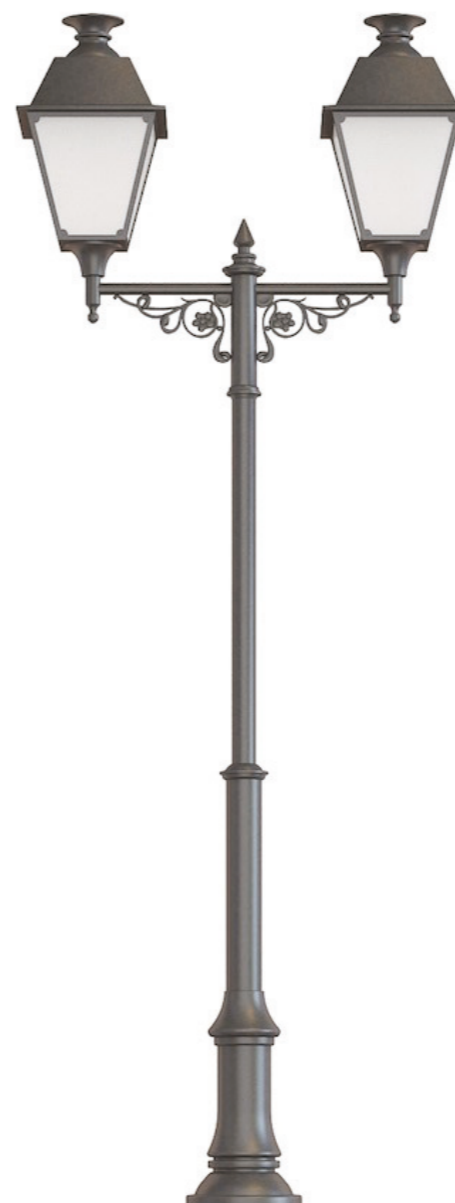

9810

**Фонарь уличный
«Адмирал - 2» со светильниками**

Материалы: чугун, сталь, полимер
Высота: от 3.9 до 6.4 м