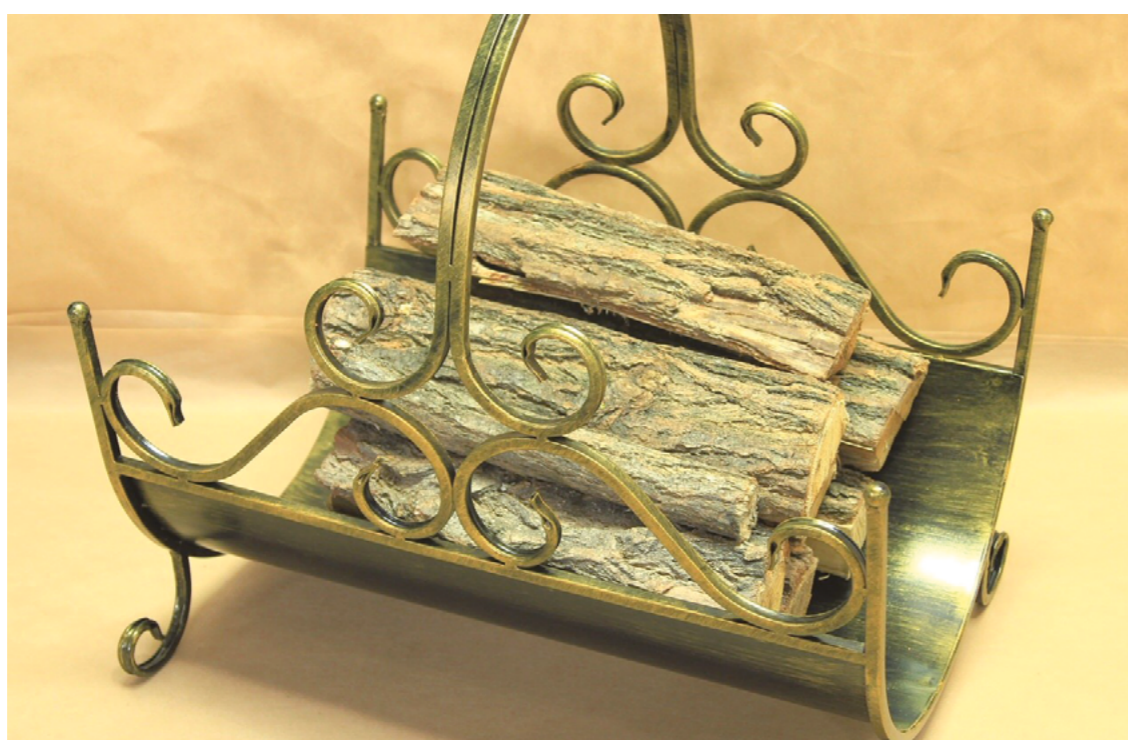

10774

Очаг

Высота: 280 мм
Вес: от 50 кг
Диаметр: 1200 мм
Диаметр малого круга: 575 мм

Дровницы и аксессуары

На даче и в мангальной зоне дрова должны храниться в красивом месте, поэтому мы создали изящные по дизайну дровницы и поленницы. Дрова в них укладываются компактно и легкодоступно, всегда оставаясь сухими независимо от погодных условий. На ваш выбор представлены самые разнообразные модели как в классическом, так и в более современном стиле. Есть также варианты, состоящие из нескольких модулей.