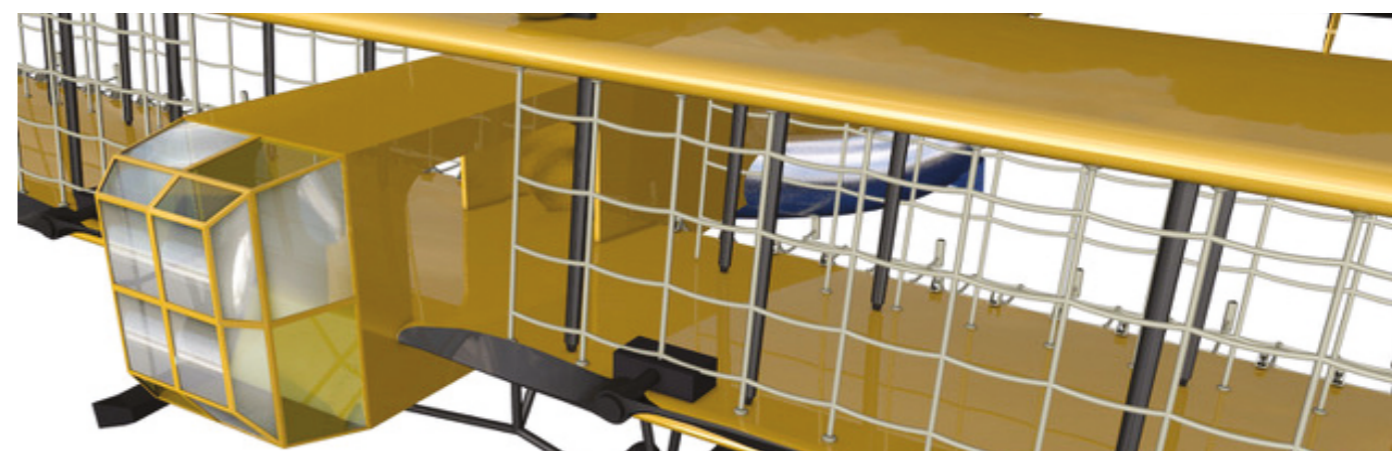

Размеры самолёта

↔ Длина - более 17 метров

↔ Размах крыльев - свыше 35 метров

↑ Высота - более 4 метров