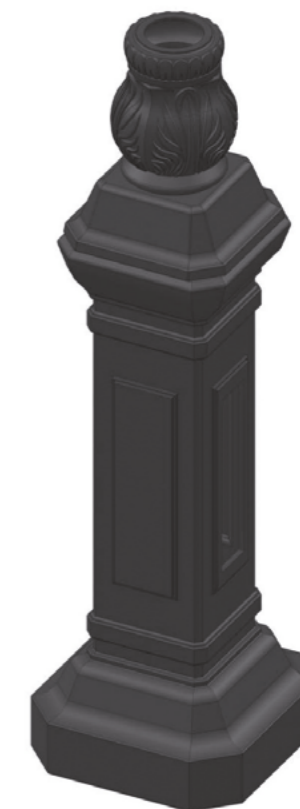

**Цоколь чугунный
тип С**

Материалы: чугун
Высота: 1.03 м

10491