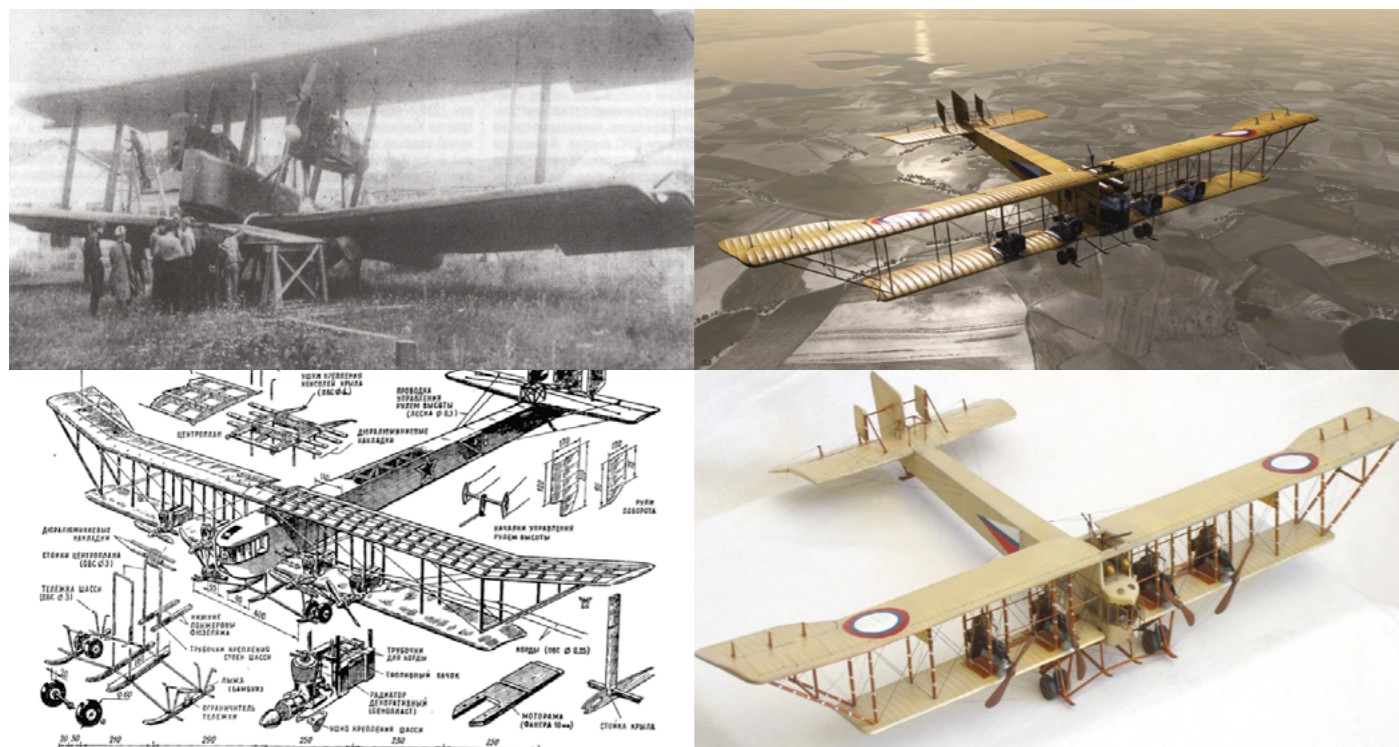

Детская площадка «Илья Муромец»

Представляем наш крупный проект совместно с ZOLOTOfgroup - огромную детскую площадку в виде самолёта. Идея создать подобную конструкцию появилась не случайно. Образцом для подражания выступил один из первых русских самолётов начала XX века - «Илья Муромец». Установлен он будет, как и оригинал, в парке на Ходынском поле, благоустройство которого запланировано на 2017 год.

Историческая справка