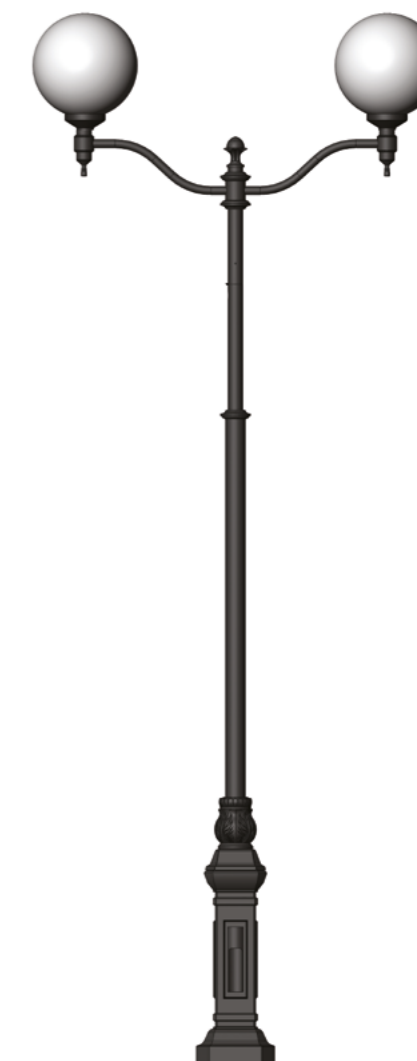

**Фонарный столб
С-05-2 со светильниками**

Материалы: чугун, сталь
Высота: от 3.6 до 6.0 м

7501

**Фонарь уличный
«Сити» со светильниками**

Материалы: чугун, сталь
Высота: 3.55 м