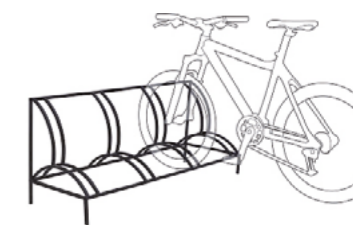

Материалы: сталь
Длина: 190 см
Вес: от 27 кг
Кол-во мест: 7

11436

**Велопарковка
«Бумеранг»**

Материалы: сталь
Кол-во мест: 6
Длина: 1400 мм
Ширина: 750 мм
Высота: 1000 мм

7273

**Велопарковка
«VELO-3»**

Материалы: сталь
Длина: 260 см
Кол-во мест: 7