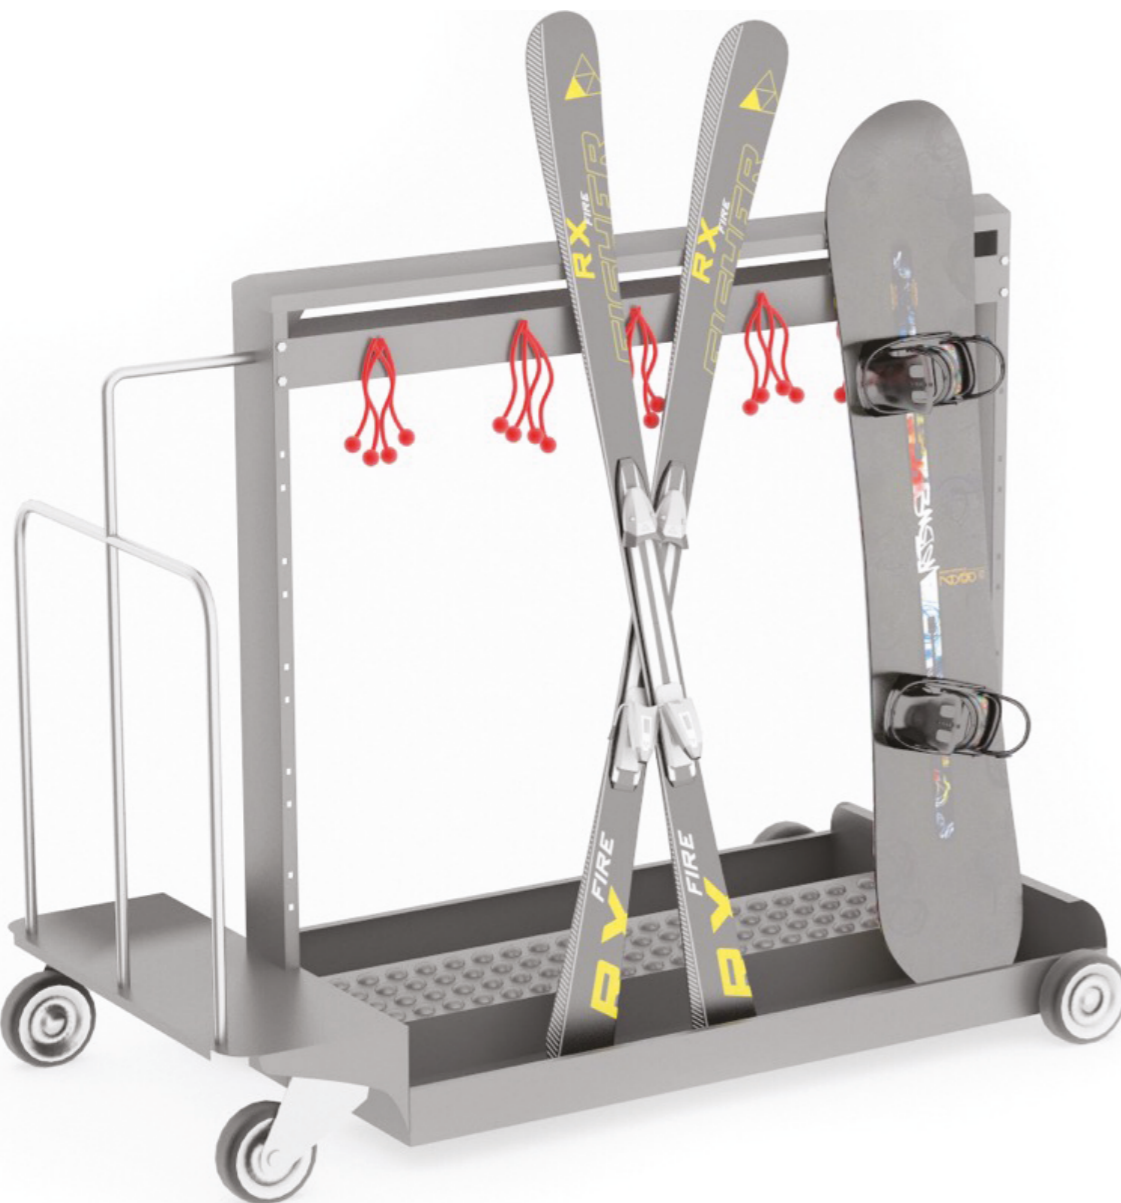

Подставка для лыж 21

10878

Лыжный спорт пользуется особой популярностью у россиян. Многие проводят свободное время на горнолыжных курортах, а также на лыжных базах. Поэтому так важно обеспечить зимние курорты необходимым оборудованием, в частности подставками для лыж, лыжных палок и досок. Они могут быть установлены в пунктах проката, в раздевалках, а также на улице рядом со скамейками. Если вдруг захотелось отдохнуть после активного катания, то можно снять лыжи или сноуборд и разместить их на подставке.