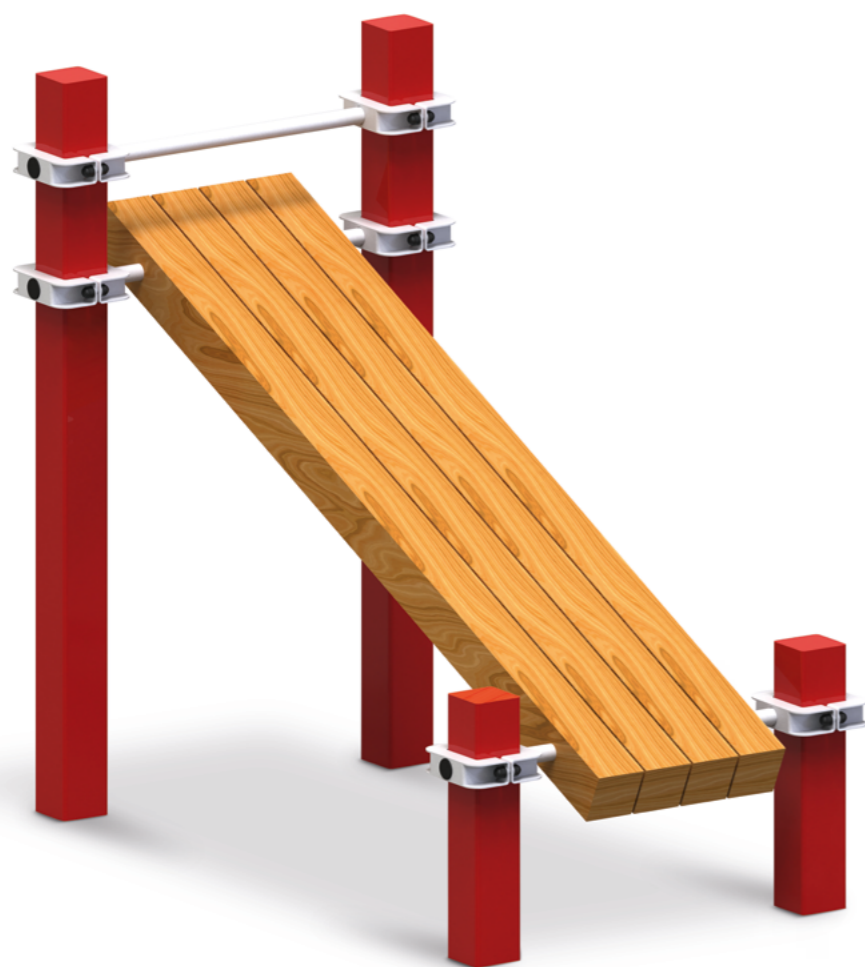

10026

Консольный светодиодный светильник «Сквер»

**Уличное
спортивное
оборудование**

Оборудование для Воркаута

12092
Скамья. Гефест 08

Одно из самых популярных направлений уличного спорта - Воркаут (Workout). В основе этого спорта лежат упражнения, с использованием собственного веса и простейших гимнастических снарядов. Стабильные занятия Воркаутом, помогают спортсменам развивать выносливость, ловкость и силу. Для достижения наилучших результатов необходимо иметь различное спортивные оборудование для Воркаута, способное качественно нагрузить те группы мышц, над которыми нужно работать.