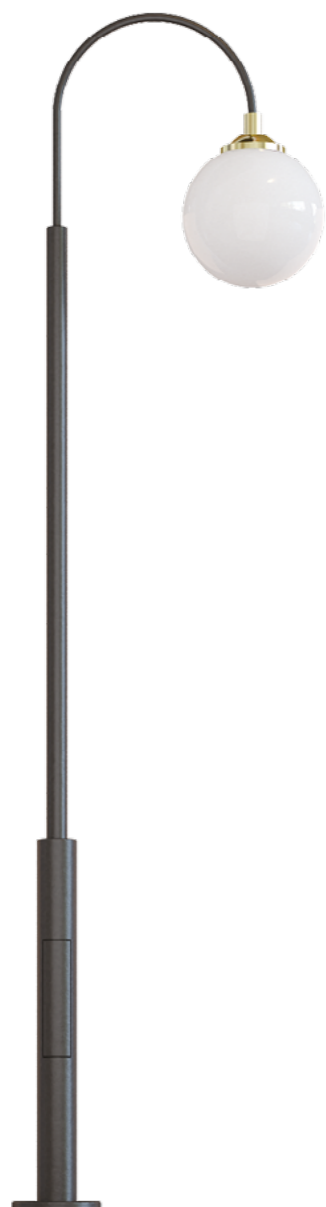

6982

**Стальной фонарный столб
Т-21 со светильником**

Высота: от 4.0 до 6.0 м

6984