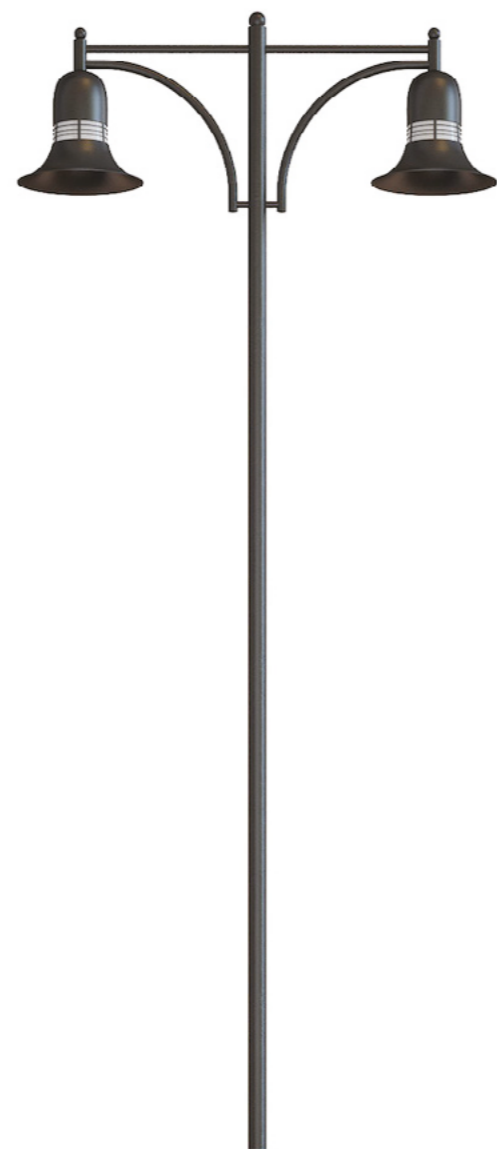

9865

**Уличный фонарь
«Рим - 2»**

Высота: от 4.0 до 5.0 м

9853

**Уличный фонарь
«Техно - 3»**

Высота: от 4.0 до 5.0 м