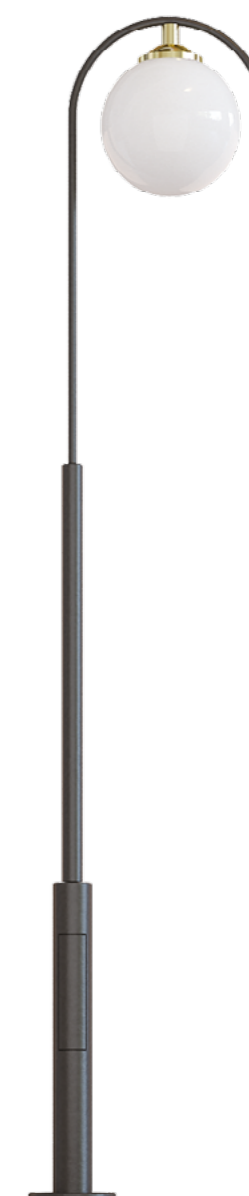

Высота: от 5.1 до 7.1 м

6982

**Стальной фонарный столб
Т-21 со светильником**

Высота: от 4.0 до 6.0 м

6984

**Стальной фонарный столб
Т-23 со светильником**

Высота: от 4.0 до 6.0 м

6983