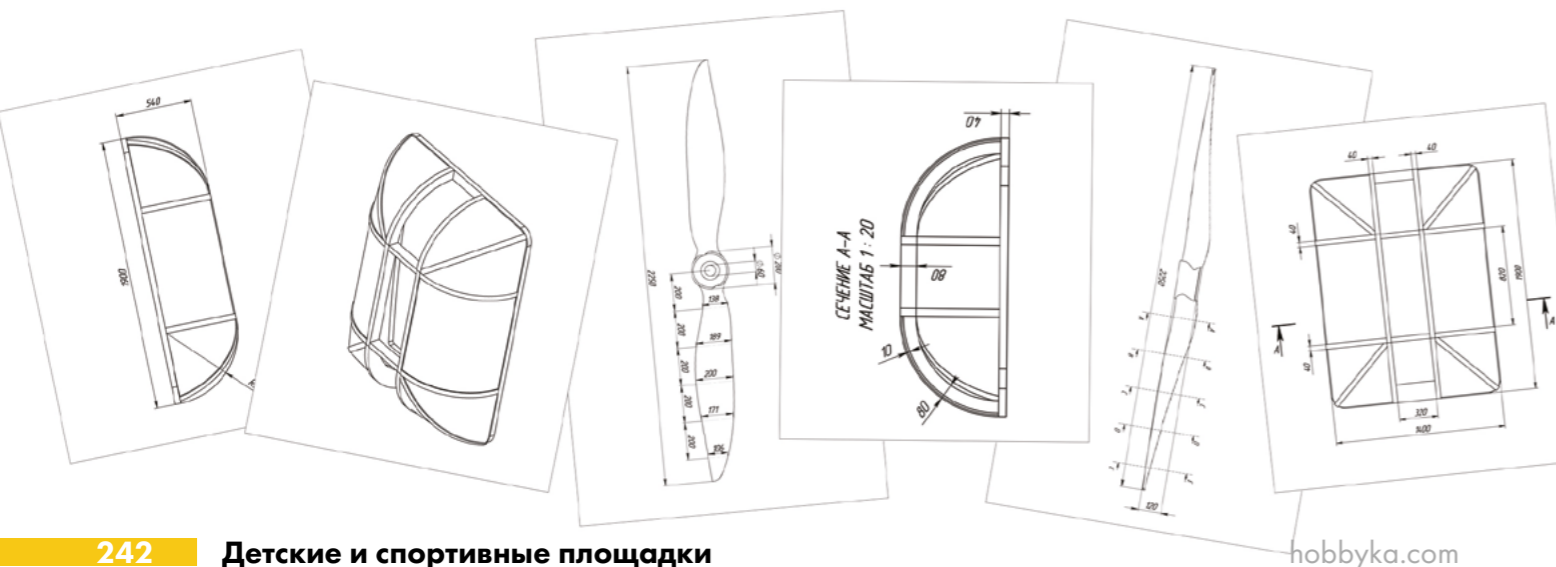

Более 3000 чертежей

Например, один только фюзеляж самолёта включает около 1500 деталей, соответственно столько же требуется для него чертежей. Помимо фюзеляжа самолёт состоит из множества других частей, а также узловых соединений элементов. Конструкция детской площадки тщательно продумывается, ведь она должна отвечать всем требованиям надёжности и безопасности.