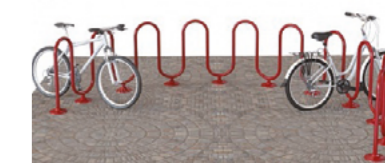

Материалы: чугун
Длина: 100 см
Вес: от 30 кг
Кол-во мест: 1

8929

**Велопарковка
«Квадро»**

Материалы: сталь
Кол-во мест: 7

7274

**Велопарковка
«Комби-8» круглая**

Материалы: сталь
Кол-во мест: 8

7275