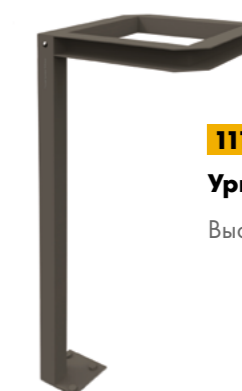

Столбик с врезным уличным светильником «Ультра»

Материалы: сталь
Высота: 708 мм

11196

Кашпо уличное «Ультра»

Высота: 704 мм

11195

Урна «Ультра»

Высота: 860 мм