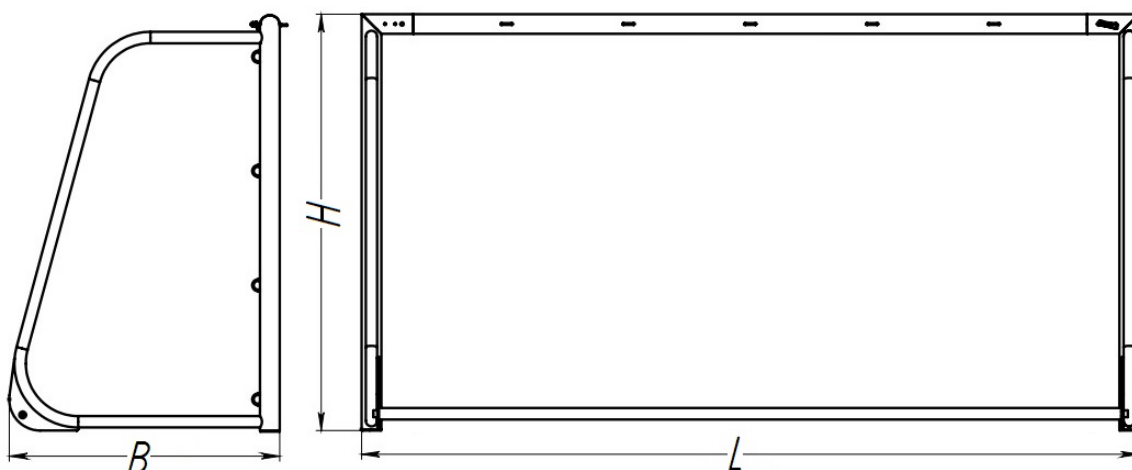

ПАСПОРТ

Тренировочные ворота «№6» 1,5x0,5x0,8 м с сеткой
Арт.42663

Характеристики:

Длина (L), м	1,5
Ширина (B), м	0,52
Высота (H), м	0,8
Объем транспортировки (V), м ³	0,09
Вес, от - ,кг	7

Версии:

Стандарт