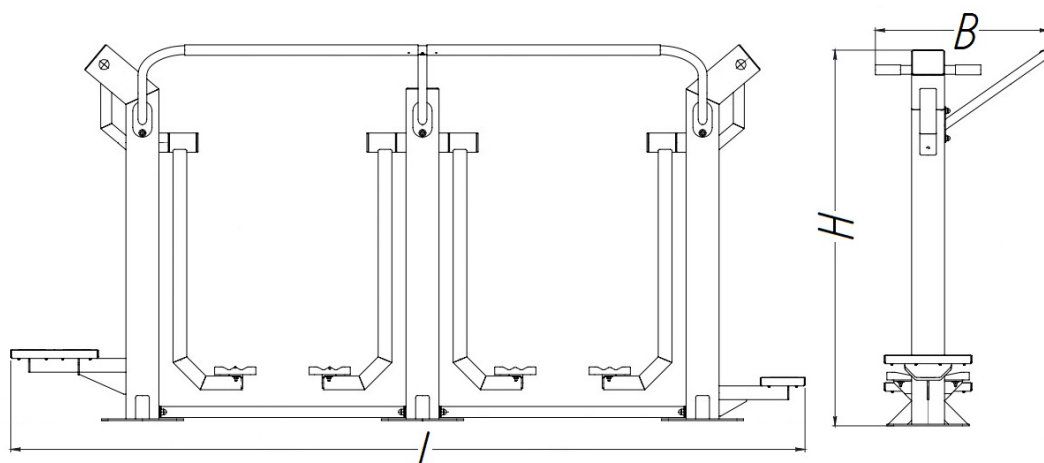

ПАСПОРТ

Тренажер шагоход двойной
Арт.12142

Характеристики:

Длина (L), м
Ширина (B), м
Высота (H), м
Объем транспортировки (V), м³
Вес, от -, кг

Версии:

Стандарт

2,9
0,63
1,37
1,6
134

Сталь – покрыта порошковой полимерной краской.

Упаковка комплектов изделия – стрейч-плёнка; скотч.

111558, г. Москва, ул. Молостовых, д. 14А

Тел/Факс: +7 (495) 248-03-18 многоканальный
www.hobbyka.ru

Сведения об изделии:

Изделие предназначено для индивидуальных и групповых занятий спортом, а также может служить местом проведения спортивных соревнований и других мероприятий.

Монтаж	Количество (шт.)	Характеристики:
	Стандарт	
на закладные	3	Высота закладной 500мм

Правила безопасной эксплуатации:

Пользователю необходимо следить, чтобы при нахождении рядом с изделием строго соблюдали порядок и правила собственной безопасности.