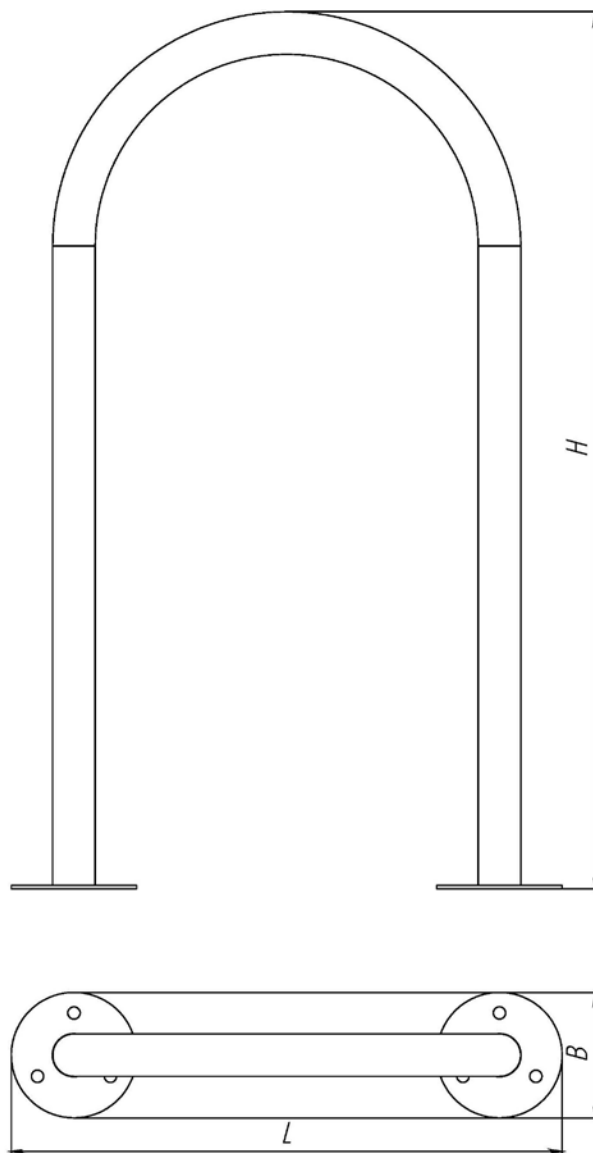

ПАСПОРТ

Велопарковка «Комби-2»
Арт.7269

Характеристики:

Количество секций (К), шт	1
Длина (L), м	0,49
Ширина (B), м	0,11
Высота (H), м	0,78
Вес, кг	от 4

Сталь – покрыта порошковой полимерной краской.

Упаковка комплектов изделия – стрейч-плёнка; скотч.