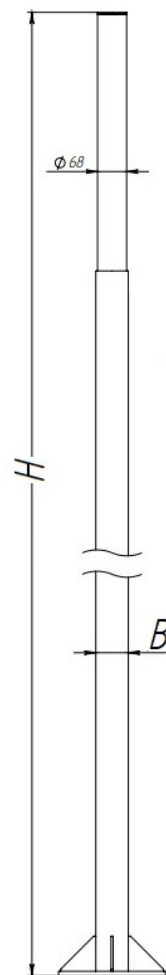

ПАСПОРТ

Указатель «Яуза» А 2.0 с табличками
Арт.11093

Характеристики:

Длина (L), м	0,876
Ширина (B), м	0,076
Высота (H), м	3,29
Объем транспортировки (V), м ³	0,056
Вес, от -, кг	38

Версии:

Стандарт

Сталь – покрыта порошковой полимерной краской.
Упаковка комплектов изделия – стрейч-плёнка; скотч.

Изделие поставляется в **разобранном** виде.

Комплектация:

1) Указатель «Яуза» А 2.0 с табличками

- 1 шт

2) Паспорт Указатель «Яуза» А 2.0 с табличками

- 1 шт

Производитель оставляет за собой право изменять конфигурацию изделия на своё усмотрение, без уведомления заказчика.