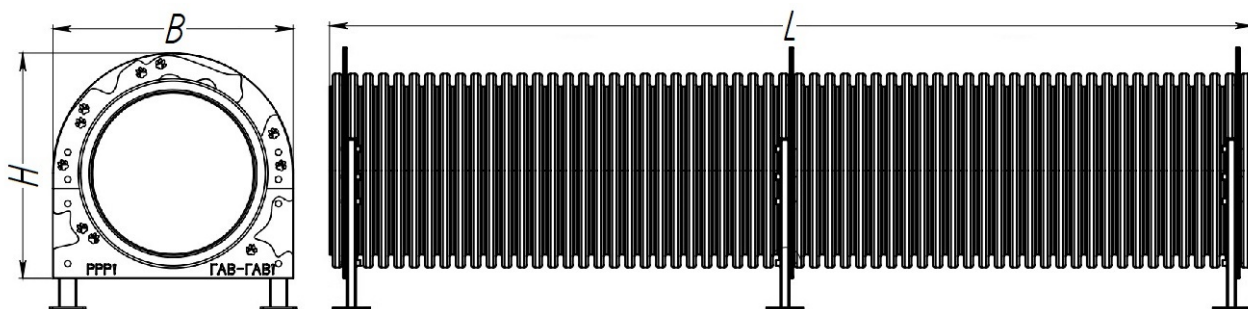

## Характеристики:

Длина (L), м	3,0
Ширина (B), м	0,8
Высота (H), м	0,75
Объем транспортировки (V), м <sup>3</sup>	1,26
Вес, от - ,кг	73