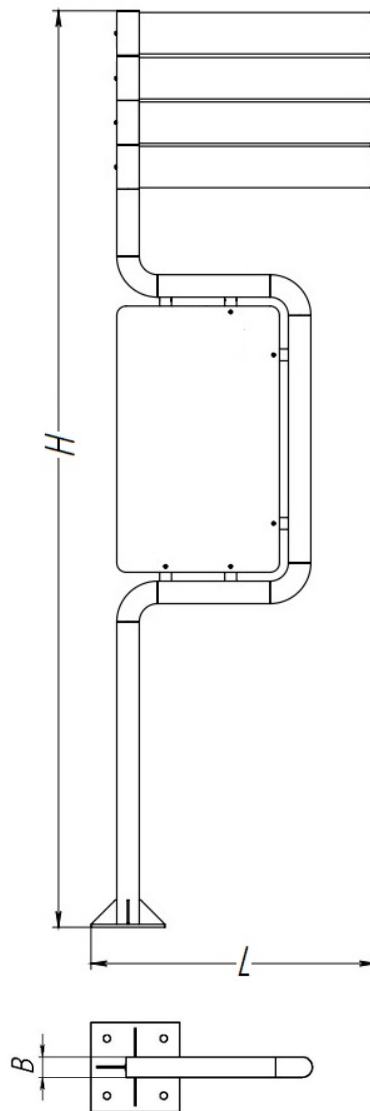

# ПАСПОРТ

Указатель направления с картой «Яуза»

А 2.1

Арт.11100

## Характеристики:

Длина (L), м

Ширина (B), м

Высота (H), м

Объем транспортировки (V), м<sup>3</sup>

Вес, от -, кг

### Стандарт

0,9

0,076

3,1

0,13

65

**Сталь** – покрыта порошковой полимерной краской.

**Упаковка комплектов изделия** – стрейч-плёнка; скотч.