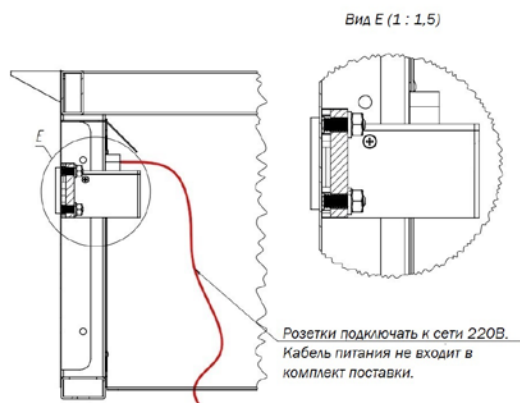

ПАСПОРТ

Скамейка «Wood Bench» с USB-входами
Арт.20364

Характеристики:

Длина (L)	2000 мм
Ширина (B)	500 мм
Высота (H)	700 мм
Глубина посадки (B _п)	395 мм
Высота посадки (H _п)	450 мм
Вес	81,5 кг
Мах. Нагрузка (σв)	260 кг

Схема подключения USB-розетки

Сталь – покрыта порошковой полимерной краской.

Брус – покрыт атмосферостойкой лессирующей акриловой пропиткой с лаком.

Упаковка комплектов изделия – стрейч-плёнка; скотч.

111558, г. Москва, ул. Молостовых, д. 14А