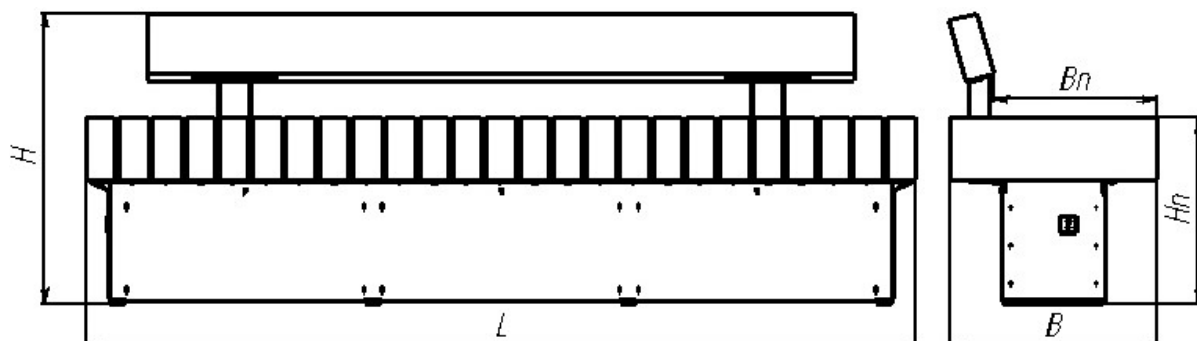

ПАСПОРТ

Скамейка «Wood Bench» с USB-входами
Арт.20364

Характеристики:

Длина (L)	2000 мм
Ширина (B)	500 мм
Высота (H)	700 мм
Глубина посадки (B _п)	395 мм
Высота посадки (H _п)	450 мм
Вес	81,5 кг
Мах. Нагрузка (σв)	260 кг

Схема подключения USB-розетки

Сталь – покрыта порошковой полимерной краской.

Брус – покрыт атмосферостойкой лессирующей акриловой пропиткой с лаком.

Упаковка комплектов изделия – стрейч-плёнка; скотч.

111558, г. Москва, ул. Молостовых, д. 14А