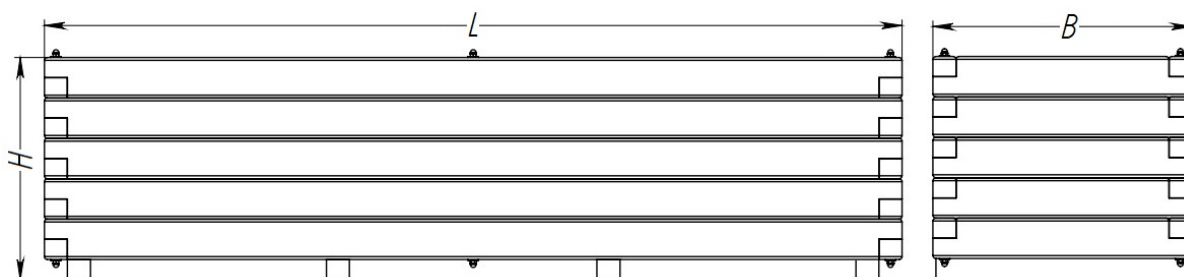

ПАСПОРТ

Кашпо «Лаванда»
Арт.13098

Характеристики:	Версии:	
	450x450x400	1500x450x400
Длина (L), м	0,45	1,5
Ширина (B), м	0,45	0,45
Высота (H), м	0,4	0,4
Размер внутреннего пространства, мм	390x390x330	1440x390x330
Объем транспортировки (V), м ³	0,08	0,27
Вес, от - ,кг	14,15	33,9

Сталь – покрыта порошковой полимерной краской.

Брус – покрыт атмосферостойкой лессирующей акриловой пропиткой с лаком.

Упаковка комплектов изделия – стрейч-плёнка; скотч.

Офис продаж: г. Москва, ул. Молостовых, д. 14А

Тел/Факс: +7 (495) 248-03-18 многоканальный
www.hobbyka.ru

Сведения об изделии:

Кашпо — это декоративная ёмкость, в которую помещают горшок с растением. Основная функция кашпо — эстетическая: оно скрывает технический горшок.