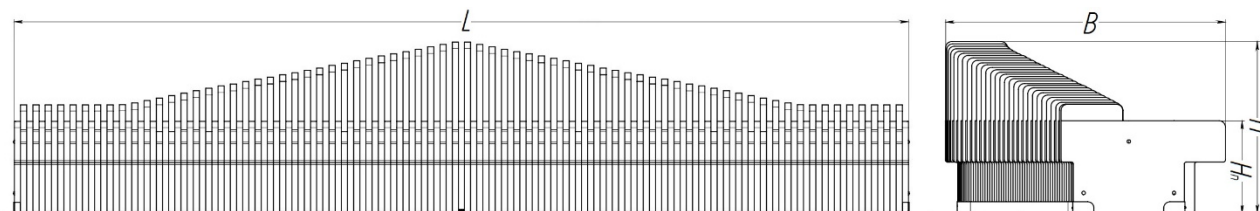

ПАСПОРТ

Параметрическая скамейка «График»
Арт.15759

Характеристики:	Версии:
Длина (L), м	1 п.м. 1,0
Ширина (B), м	1,3
Высота (H), м	0,53-0,835
Высота посадки (H _п), м	0,45
Объем транспортировки (V), м ³	0,49
Вес, от - ,кг	157,23