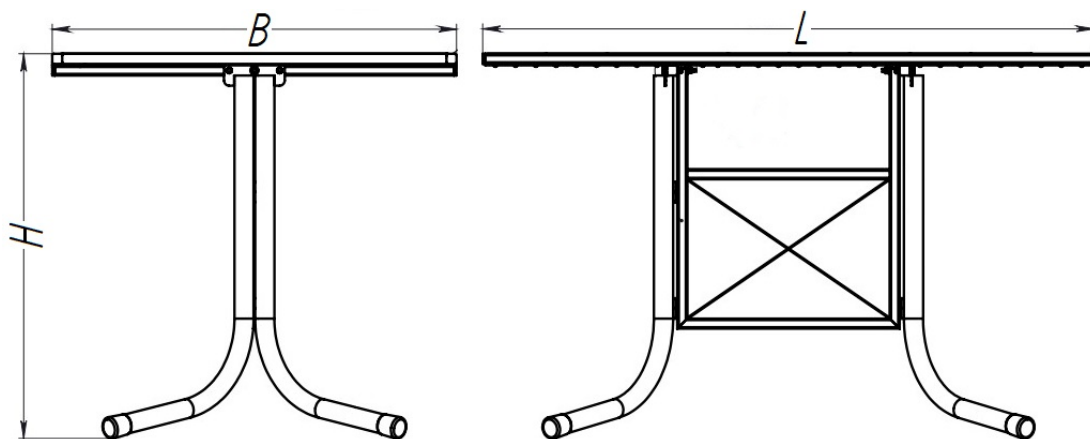

ПАСПОРТ

Стол садовый «Петергоф 120»
Арт.12169

Характеристики:

Длина (L), м	1,2
Ширина (B), м	0,8
Высота (H), м	0,76
Объем транспортировки (V), м ³	0,32
Вес, от - ,кг	21,8

Версии:

Стандарт

Сталь – покрыта порошковой полимерной краской.