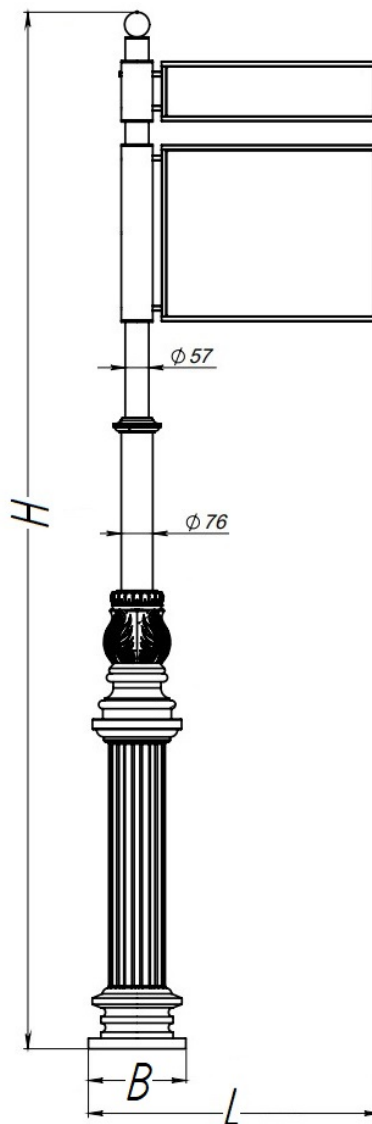

# ПАСПОРТ

Указатель чугунный высокий арт. 496  
Арт.7374

Характеристики	Версии: Стандарт
Длина (L), м	0,7
Высота (H), м	2,5
Ширина (B), м	0,235
Объем транспортировки (V), м <sup>3</sup>	0,4
Вес, от -, кг	95