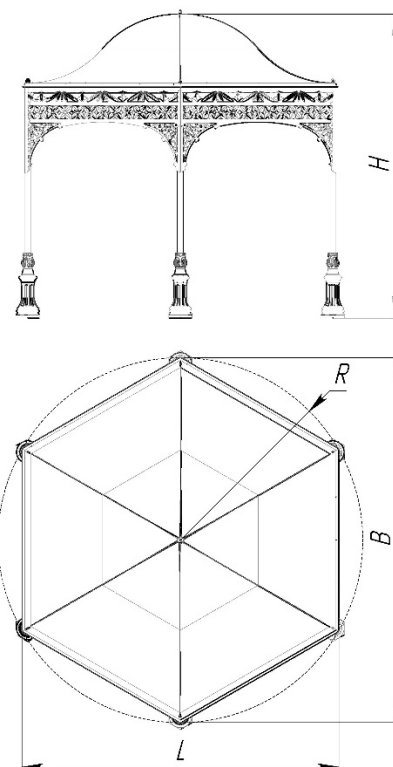

# ПАСПОРТ

**Беседка «Сити Гранд» шестигранная,  
R2250 мм  
Арт.21853**

## Характеристики:

Длина (L), м  
Ширина (B), м  
Высота (H), м  
Радиус (R), м  
Объем транспортировки (V), м<sup>3</sup>  
Вес, от -, кг

## Версии:

Без подиума	С подиумом*
4,192	4,192
4,5	4,5
3,9	3,9
2,25	2,25
19	20,5
1230	1350

**Сталь** – покрыта порошковой полимерной краской.

**Брус** – покрыт атмосферостойкой лессирующей акриловой пропиткой с лаком.