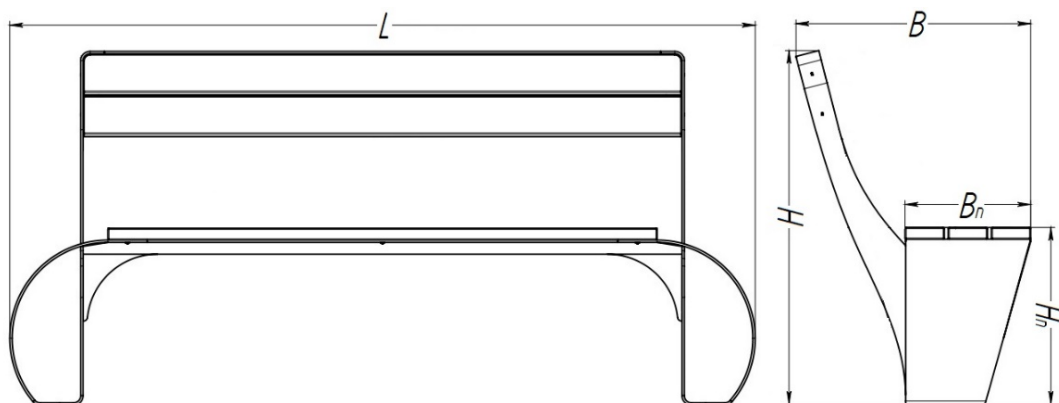

## Характеристики:

Длина (L), м	1,9
Ширина (B), м	0,6
Высота (H), м	0,9
Ширина посадки (B <sub>п</sub> ), м	0,32
Высота посадки (H <sub>п</sub> ), м	0,45
Объем транспортировки (V), м <sup>3</sup>	1,03
Вес, от - ,кг	56,72