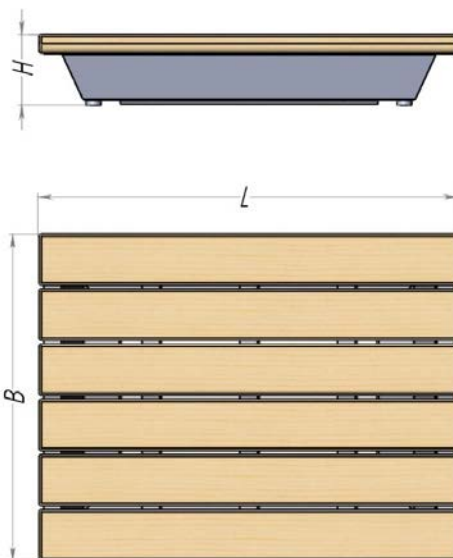

ПАСПОРТ

Столик «Татами»
Арт.14886

Характеристики:

Длина (L), м	0,9
Ширина (B), м	0,7
Высота (H), м	0,14
Объем транспортировки (V), м ³	0,09
Вес, кг	19,4

Версии:

Стандарт

Сталь – покрыта порошковой полимерной краской.