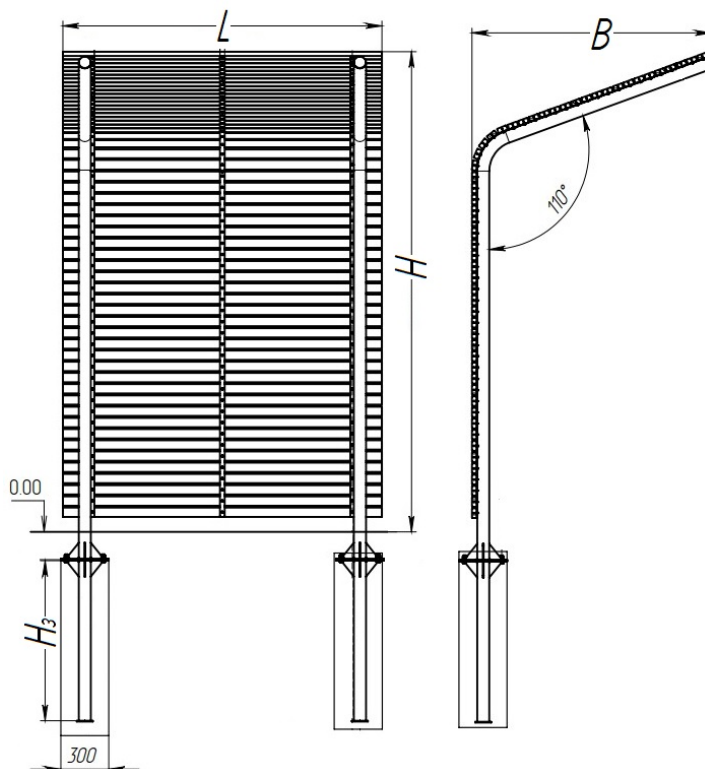

# ПАСПОРТ

Навес «Кайлас» одинарный закрытый  
Арт.28542

## Характеристики:

|   |     |
|---|-----|
| Длина (L), м                                    | 2,0 |
| Ширина (B), м                                   | 1,5 |
| Высота (H), м                                   | 3,0 |
| Высота закладной (H <sub>3</sub> ), м           | 1,0 |
| Объем транспортировки 1 м.п (V), м <sup>3</sup> | 1,1 |
| Вес, кг   | 153 |