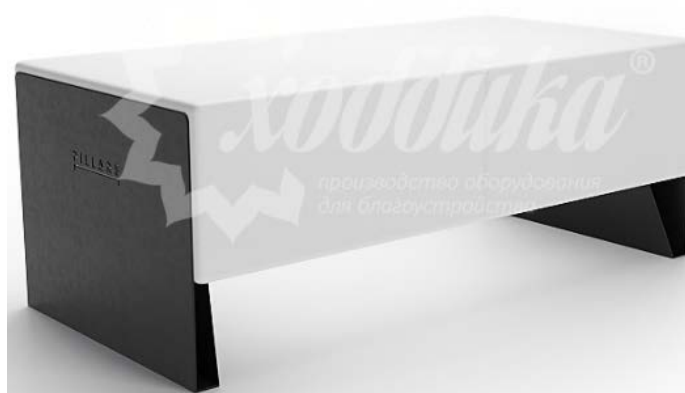

ПАСПОРТ

Скамейка «Square 1» с подсветкой
Арт.16356

Характеристики:

	S	M	L
Длина (L), м	0,6	1,208	1,808
Ширина (B), м	0,6		
Высота (H), м	0,45		
Вес, кг	от 10		

Сталь – покрыта порошковой полимерной краской.

Упаковка комплектов изделия – стрейч-плёнка; скотч.

111558, г. Москва, ул. Молостовых, д. 14А

Тел/Факс: +7 (495) 248-03-18 многоканальный
www.hobbyka.ru

Содержание:

1) Паспорт Скамейка «Square 1» с подсветкой - 1 шт

Описание:

Скамейки могут использоваться для организации мест досуга как на детских площадках, так и в городских скверах, парках развлечений и других общественных пространствах.

Комплектация:

1) Скамейка «Square 1» с подсветкой - 1 шт