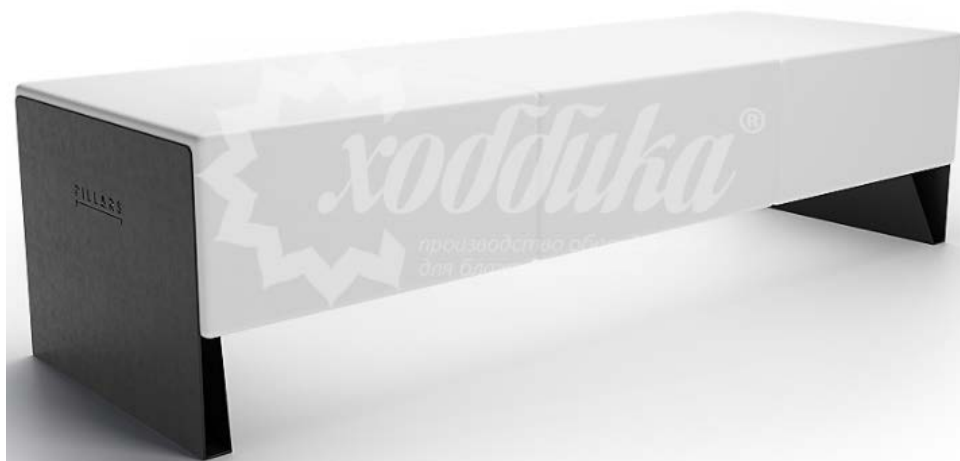

ПАСПОРТ

Скамейка «Square 1» с подсветкой
Арт.16356

Характеристики:

	S	M	L
Длина (L), м	0,6	1,208	1,808
Ширина (B), м	0,6		
Высота (H), м	0,45		
Вес, кг	от 10		

Сталь – покрыта порошковой полимерной краской.

Упаковка комплектов изделия – стрейч-плёнка; скотч.

111558, г. Москва, ул. Молостовых, д. 14А

Тел/Факс: +7 (495) 248-03-18 многоканальный
www.hobbyka.ru

Содержание:

1) Паспорт Скамейка «Square 1» с подсветкой - 1 шт

Описание:

Скамейки могут использоваться для организации мест досуга как на детских площадках, так и в городских скверах, парках развлечений и других общественных пространствах.

Комплектация:

1) Скамейка «Square 1» с подсветкой - 1 шт