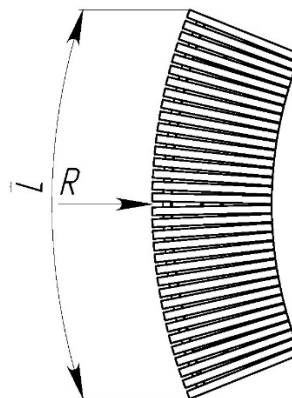

ПАСПОРТ

Скамейка стальная «Радиус» на
бетонных опорах без спинки
Арт.12164

Характеристики:

| | |
|-----------------------------------|------------|
| Длина (L), м | по заказу* |
| Ширина (B), м | 0,6 |
| Высота (H), м | 0,45 |
| Радиус (R), м | По заказу* |
| Высота блока (L _б), м | 0,2 |
| Ширина блока (B _б), м | 0,45 |
| Высота блока (H _б), м | 0,35 |
| Вес, от - ,кг | 92 |

*параметр зависящий от приложенного технического задания к заказу.

Версии:

от 1 м.п:

по заказу*

Сталь – покрыта порошковой полимерной краской.

Брус – покрыт атмосферостойкой лессирующей акриловой пропиткой с лаком.

Упаковка комплектов изделия – стрейч-плёнка; скотч.

111558, г. Москва, ул. Молостовых, д. 14А

Тел/Факс: +7 (495) 248-03-18 многоканальный
www.hobbyka.ru

Сведения об изделии:

Скамейки являются привычным атрибутом ландшафтного дизайна и могут использоваться для организации мест досуга как на детских площадках, так и в городских скверах, парках развлечений и других общественных пространствах.