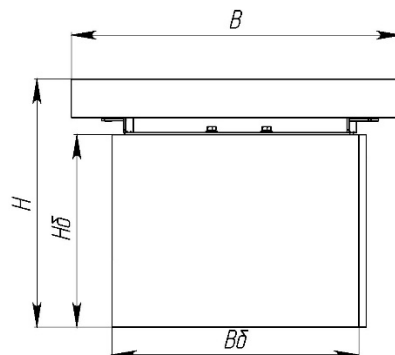

ПАСПОРТ

Скамейка стальная «Радиус» на
бетонных опорах без спинки
Арт.12164

Характеристики:

| | |
|-----------------------------------|------------|
| Длина (L), м | по заказу* |
| Ширина (B), м | 0,6 |
| Высота (H), м | 0,45 |
| Радиус (R), м | По заказу* |
| Высота блока (L _б), м | 0,2 |
| Ширина блока (B _б), м | 0,45 |
| Высота блока (H _б), м | 0,35 |
| Вес, от - ,кг | 92 |