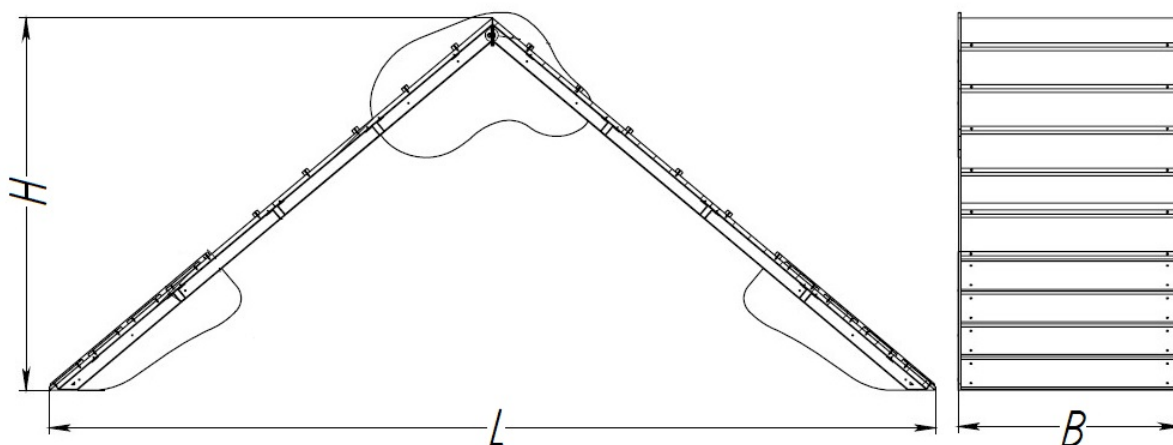

ПАСПОРТ

Препятствие для собак «Горка»
Арт.41319

Характеристики:

Длина (L), м	4,1
Ширина (B), м	1,03
Высота (H), м	1,72
Объем транспортировки (V), м ³	0,58
Вес, от - ,кг	155

Версии:

Стандарт

Сталь – покрыта порошковой полимерной краской.