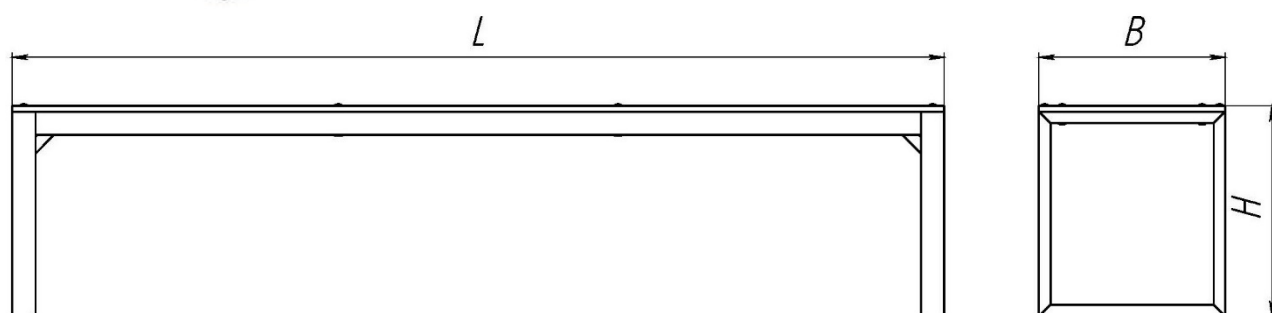

ПАСПОРТ

Банкетка для раздевалок «Паскаль Дуо»
Арт.20784

Характеристики:

Длина (L), м	2,0
Ширина (B), м	0,4
Высота (H), м	0,45
Объем транспортировки (V), м ³	0,36
Вес, кг	от 29

Сталь – покрыта порошковой полимерной краской.