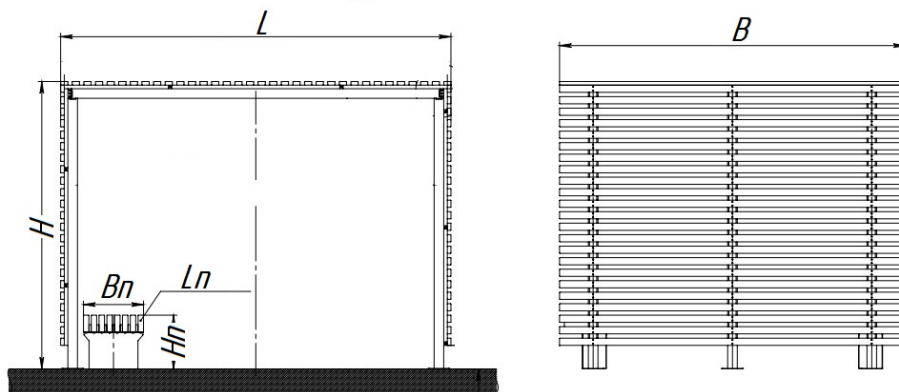

ПАСПОРТ

Пергола «Мечта»
Арт.14000

Версии:

Характеристики:

Длина (L), м	3,25
Ширина (B), м	2,88
Высота (H), м	2,4
Длина посадки (L _п), м	2,8
Ширина посадки (B _п), м	0,5
Высота посадки (H _п), м	0,45
Объем транспортировки (V), м ³	2,2
Вес, от - , кг	430