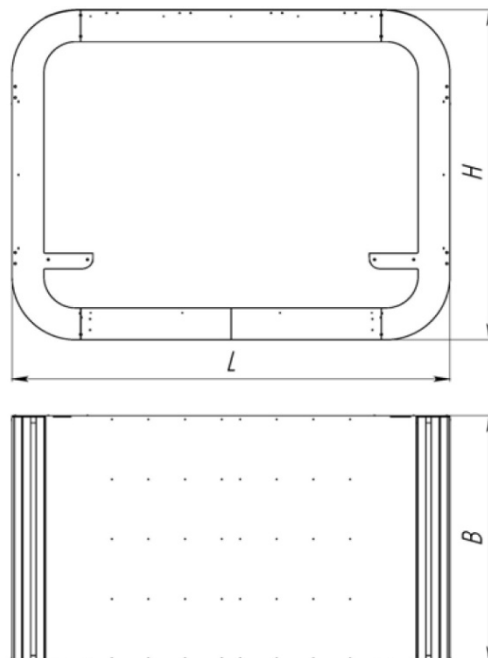

## Характеристики:

Длина (L), м

Ширина (B), м

Высота (H), м

Наличие монолитного

поликарбоната на крыше

Объем транспортировки (V), м<sup>3</sup>

Вес, от -, кг