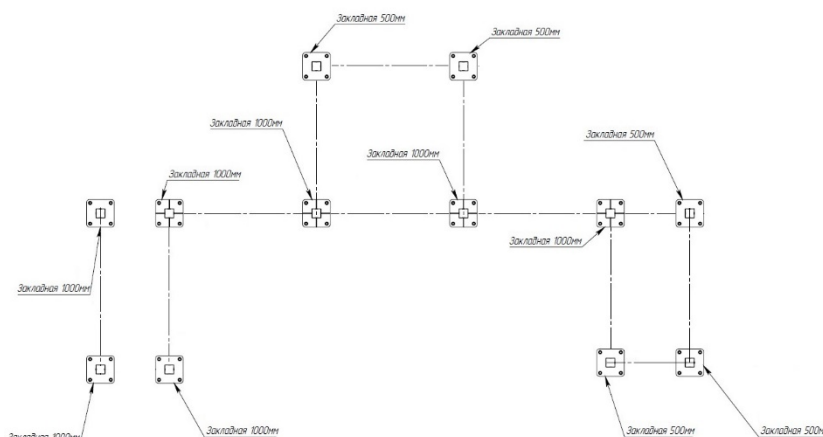

# ПАСПОРТ

Гимнастический комплекс для воркаута  
«Фристайл-12» (14,2 м<sup>2</sup>)  
Арт.29170

## Характеристики:

Длина (L), м

Ширина (B), м

Высота (H), м

Высота закладной (H<sub>з</sub>), м

Объем транспортировки (V), м<sup>3</sup>

Вес, от - ,кг