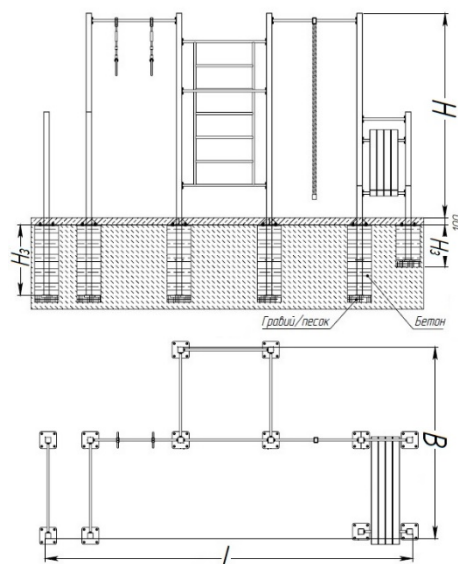

# ПАСПОРТ

Гимнастический комплекс для воркаута  
«Фристайл-12» (14,2 м<sup>2</sup>)  
Арт.29170

## Характеристики:

Длина (L), м

Ширина (B), м

Высота (H), м

Высота закладной (H<sub>з</sub>), м

Объем транспортировки (V), м<sup>3</sup>

Вес, от - ,кг