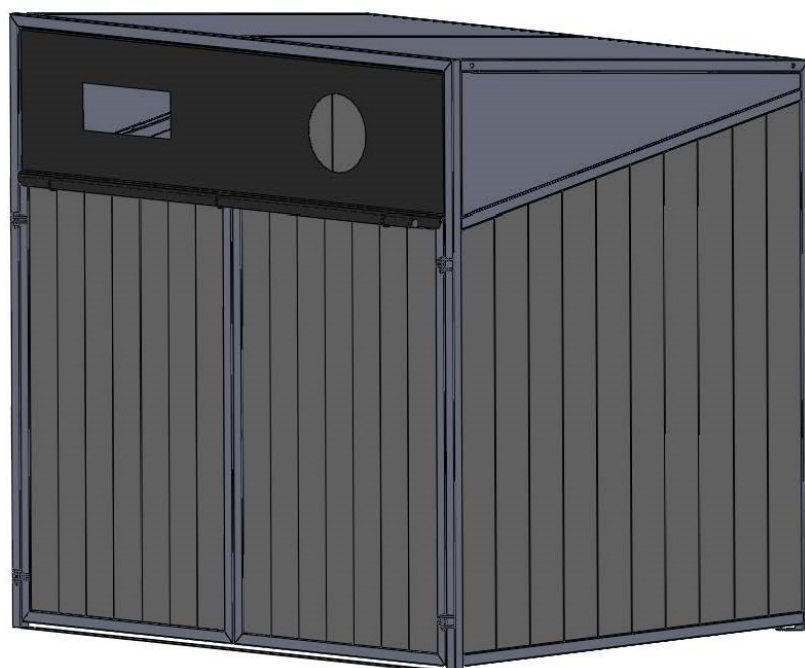

ПАСПОРТ

Контейнерный шкаф «Модуль»
Арт.13880

Характеристики:

Длина (L), м	1,5
Ширина (B), м	1,1
Высота (H), м	1,46
Вес, кг	от 175

Сталь – покрыта порошковой полимерной краской.

Брус – покрыт атмосферостойкой лессирующей акриловой пропиткой с лаком.

Упаковка комплектов изделия – стрейч-плёнка; скотч.

111558, г. Москва, ул. Молостовых, д. 14А

Тел: +7 (495) 248-03-18 многоканальный
www.hobbyka.ru

Содержание:

1) Паспорт Контейнерный шкаф «Модуль» - 1 шт

Описание:

Контейнерные шкафы могут использоваться для организации мест сбора твердых бытовых отходов, образующихся в процессе человеческой жизнедеятельности.

Комплектация изделия:

1) Контейнерный шкаф «Модуль» - 1 шт