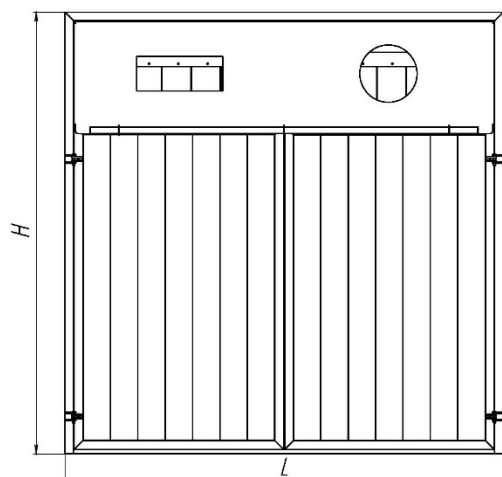

ПАСПОРТ

Контейнерный шкаф «Модуль»
Арт.13880

Характеристики:

Длина (L), м	1,5
Ширина (B), м	1,1
Высота (H), м	1,46
Вес, кг	от 175

Сталь – покрыта порошковой полимерной краской.

Брус – покрыт атмосферостойкой лессирующей акриловой пропиткой с лаком.