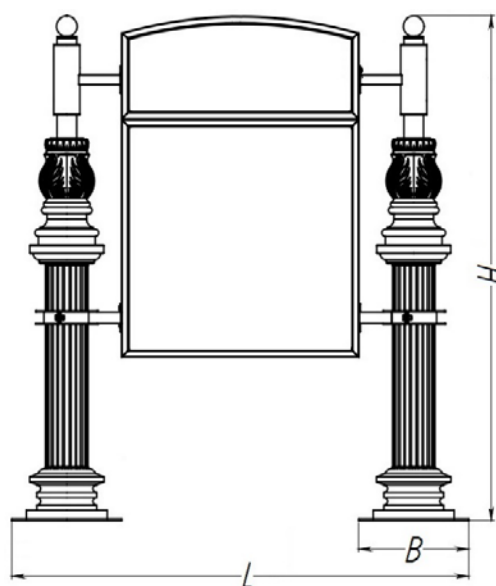

ПАСПОРТ

Указатель чугунный низкий арт. 398
Арт.7370

Характеристики

Длина (L), м	1,328
Высота (H), м	1,465
Ширина (B), м	0,32
Объем транспортировки (V), м ³	0,35
Вес, от -, кг	800

Версии:

Стандарт

Сталь – покрыта порошковой полимерной краской.
Чугун – покрыт порошковой полимерной краской.
Упаковка комплектов изделия – стрейч-плёнка; скотч.