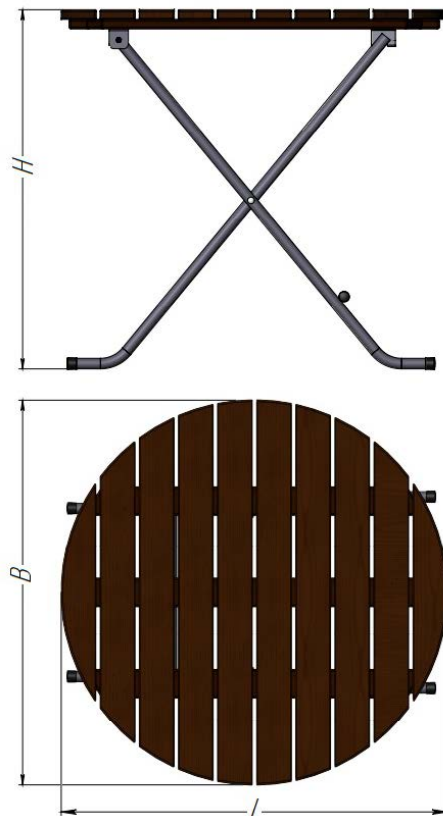

ПАСПОРТ

Стол круглый складной «Вишня 80»
Арт.14508

Характеристики:

Длина (L), м	0,8
Ширина (B), м	0,8
Высота (H), м	0,746
Количество опор, шт	2
Объем транспортировки (V), м ³	0,054
Вес, кг	9

Версии:

Стандарт

Сталь – покрыта порошковой полимерной краской.

Брус – покрыт атмосферостойкой лессирующей акриловой пропиткой с лаком.

Упаковка комплектов изделия – стрейч-плёнка; скотч.

111558, г. Москва, ул. Молостовых, д. 14А