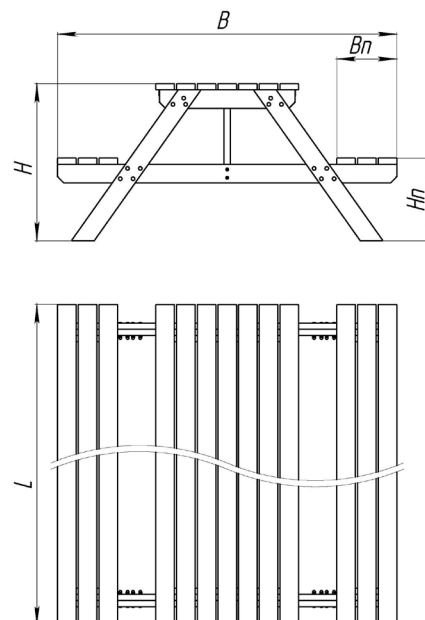

ПАСПОРТ

Комплект мебели «Пикник»
Арт.12216

Характеристики:	Версии:	
	1,5 м	1,9 м
Длина (L), м	1,5	1,9
Ширина (B), м	1,64	1,64
Высота (H), м	0,76	0,76
Глубина посадки (Bп), м	0,3	0,3
Высота посадки (Hп), м	0,4	0,4
Объем транспортировки (V), м ³	1,6	2
Вес, от - кг	27	34