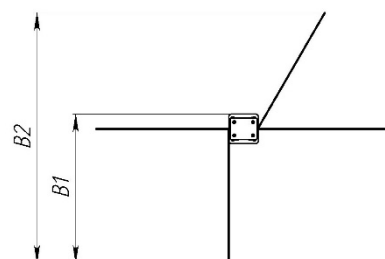

ПАСПОРТ

Информационный указатель «Линк»
Арт.13961

Характеристики:

	3 стрелки	4 стрелки
Длина (L), м	1,1	1,1
Ширина (B), м	0,56	1,0
Высота (H), м	2,5	2,5
Объем транспортировки (V), м ³	0,1	0,1
Вес, от -, кг	18	19,5