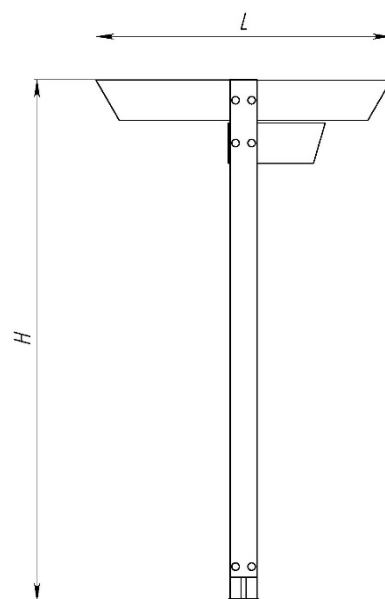

ПАСПОРТ

Информационный указатель «Линк»
Арт.13961

Характеристики:

	3 стрелки	4 стрелки
Длина (L), м	1,1	1,1
Ширина (B), м	0,56	1,0
Высота (H), м	2,5	2,5
Объем транспортировки (V), м ³	0,1	0,1
Вес, от -, кг	18	19,5