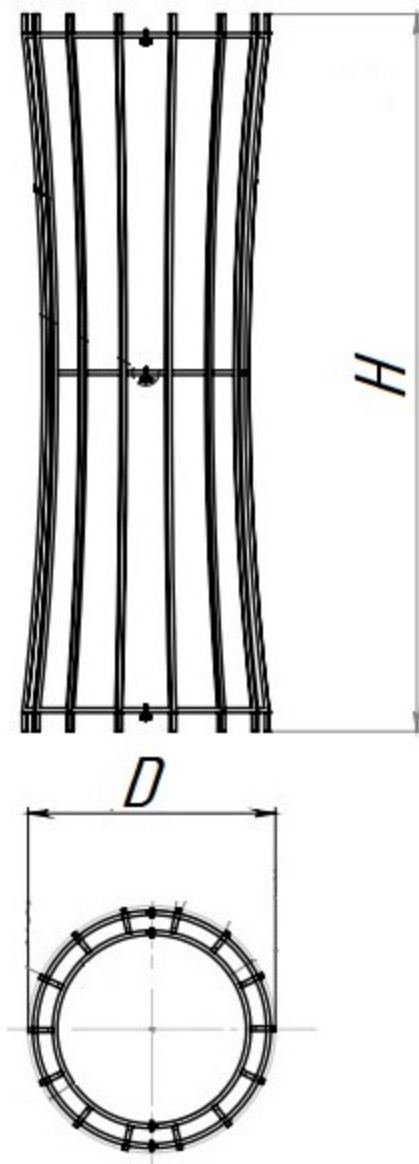

ПАСПОРТ

Приствольная решётка «Барбарис»
Арт.19847

Характеристики:

Диаметр ($\emptyset D$), м

Высота (H), м

Объем транспортировки (V), м³

Вес, от - ,кг

Версии:

Стандарт

0,655

1,9

0,5

36,5

Сталь – покрыта порошковой полимерной краской.

Упаковка комплектов изделия – стрейч-плёнка; скотч.

111558, г. Москва, ул. Молостовых, д. 14А