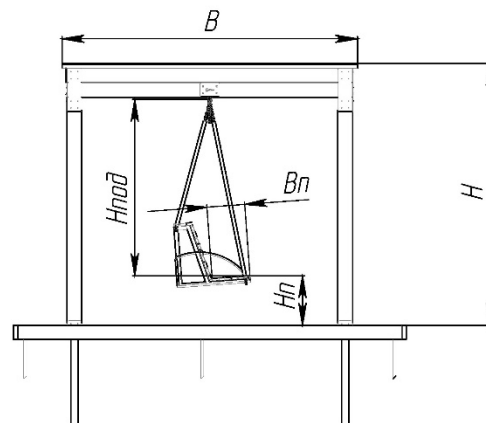

ПАСПОРТ

Навес с качелями «Орион»
Арт.14392

Характеристики:

Длина (L), м
Ширина (B), м
Высота (H), м
Длина платформы (L_{пл}), м
Ширина платформы (L_{пл}), м
Длина посадки (L_п), м
Ширина посадки (B_п), м
Высота посадки (H_п), м
Высота подвеса (H_{под}), м
Количество качелей, шт
Вес, от - ,кг

Версии:

	6,0м	9,0м
Длина (L), м	6,0	9,0
Ширина (B), м	3,0	3,0
Высота (H), м	2,7	2,7
Длина платформы (L _{пл}), м	6,92	9,99
Ширина платформы (L _{пл}), м	3,99	3,99
Длина посадки (L _п), м	1,8	1,8
Ширина посадки (B _п), м	0,385	0,385
Высота посадки (H _п), м	0,505	0,505
Высота подвеса (H _{под}), м	1,79	1,79
Количество качелей, шт	2	3
Вес, от - ,кг	2392	3610