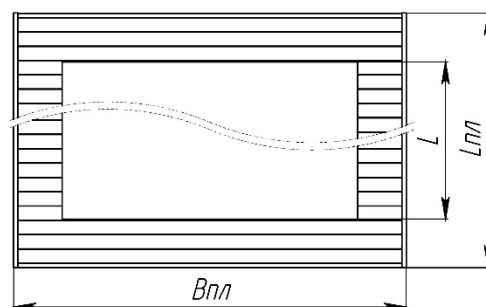

ПАСПОРТ

Навес с качелями «Орион»
Арт.14392

Характеристики:

Длина (L), м
Ширина (B), м
Высота (H), м
Длина платформы (L_{пл}), м
Ширина платформы (L_{пл}), м
Длина посадки (L_п), м
Ширина посадки (B_п), м
Высота посадки (H_п), м
Высота подвеса (H_{под}), м
Количество качелей, шт
Вес, от - ,кг

Версии:

	6,0м	9,0м
Длина (L), м	6,0	9,0
Ширина (B), м	3,0	3,0
Высота (H), м	2,7	2,7
Длина платформы (L _{пл}), м	6,92	9,99
Ширина платформы (L _{пл}), м	3,99	3,99
Длина посадки (L _п), м	1,8	1,8
Ширина посадки (B _п), м	0,385	0,385
Высота посадки (H _п), м	0,505	0,505
Высота подвеса (H _{под}), м	1,79	1,79
Количество качелей, шт	2	3
Вес, от - ,кг	2392	3610