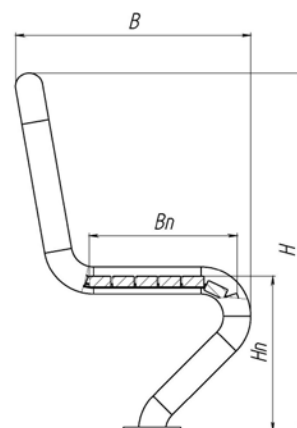

ПАСПОРТ

Скамейка стальная «Яуза» В 1.1
Арт.11108

Характеристики:

Длина (L), м	1,2; 1,5; 1,8; 2,0
Ширина (B), м	0,66
Высота (H), м	1,0
Глубина посадки (Bп), м	0,42
Высота посадки (Hп), м	0,43
Вес, кг	от 43