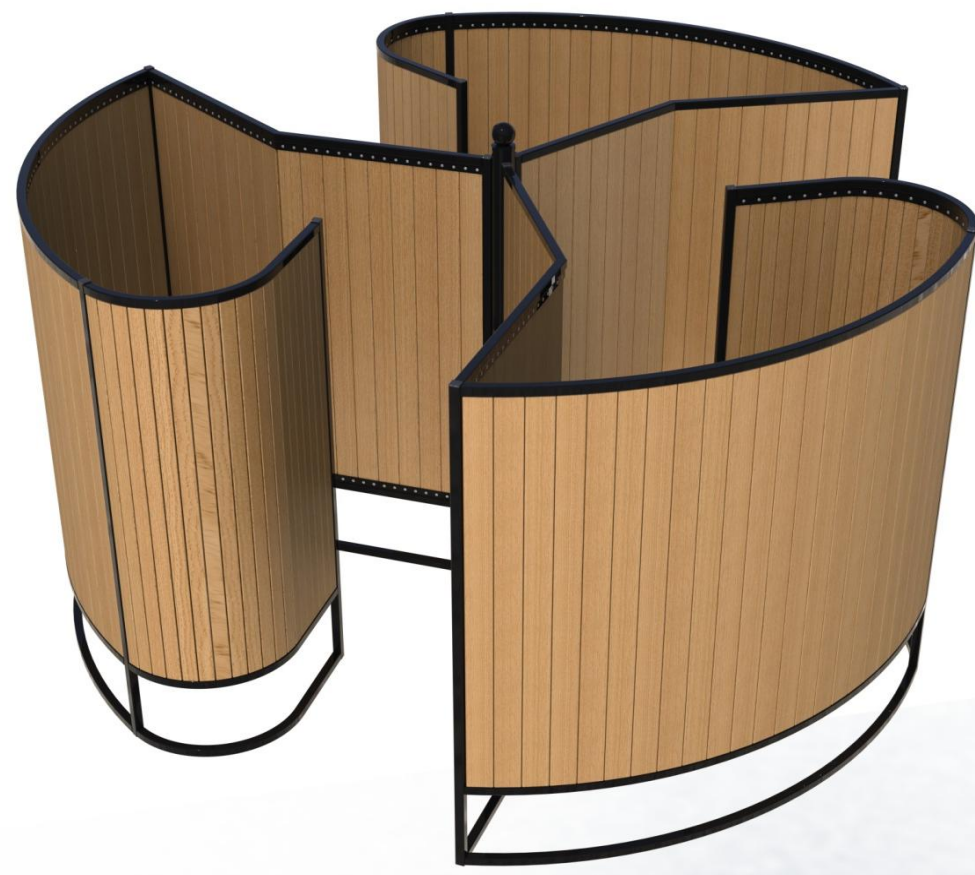

Паспорт

Пляжная раздевалка «Модульная»

Центральный офис, Москва – розничная и оптовая торговля:

111402, г. Москва, ул. Кетчерская, дом 13
Тел/Факс: +7 (495) 640-03-73 многоканальный
(время работы офиса с 9:00 до 19:00 по московскому времени)

Отдел продаж: zakaz@hobbyka.ru

Тендерный отдел: tender@hobbyka.ru

Бухгалтерия: buhgalt@hobbyka.ru

Отдел закупок: zakupka@hobbyka.ru

Маркетинговый отдел: marketing@hobbyka.ru

Сервисный центр: service@hobbyka.ru

Отдел доставки: logist@hobbyka.ru

Связь с руководителем: boss@hobbyka.ru

Представительство ООО «ХоббиКа» в Санкт-Петербурге:

Телефон: +7 (812) 649-03-73

Электронная почта: spb@hobbyka.ru

www.hobbyka.ru