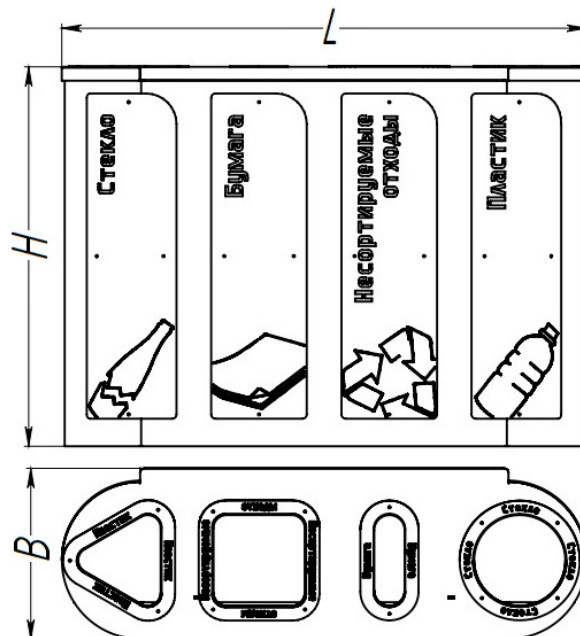

ПАСПОРТ

Урна для раздельного сбора мусора
ПА044
Арт.9693

Характеристики:

Длина (L), м	1,21
Ширина (B), м	0,39
Высота (H), м	0,87
Объем (V), л	180
Объем транспортировки (V), м ³	0,41
Вес, от - ,кг	61,9

Версии:

Стандарт

Сталь – покрыта порошковой полимерной краской.

Вставка – оцинкованная сталь.

Упаковка комплектов изделия – стрейч-плёнка; скотч.

111558, г. Москва, ул. Молостовых, д. 14А

Тел/Факс: +7 (495) 248-03-18 многоканальный
www.hobbyka.ru

Изделие поставляется в **собранном** виде.

Комплектация изделия:

- 1) Урна для раздельного сбора мусора ПА044 - 1 шт
2) Паспорт Урна для раздельного сбора мусора ПА044 - 1 шт

В комплект поставки изделия входит вставка оцинкованная 4 шт.