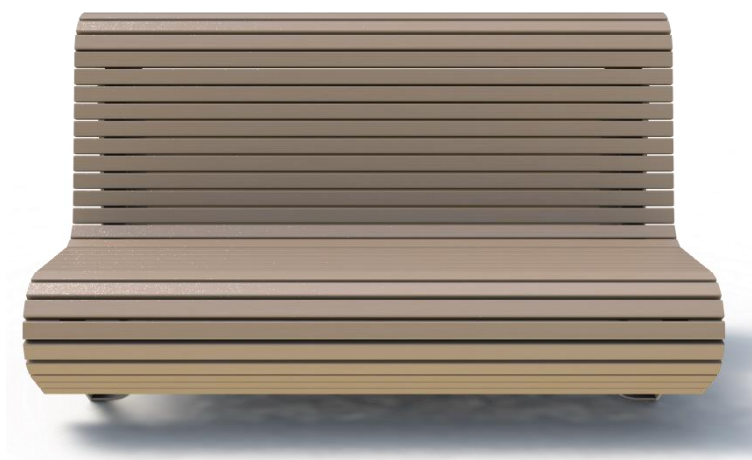

Паспорт

Скамейка «Парабола»

Центральный офис, Москва – розничная и оптовая торговля:

111558, г. Москва, ул. Молостовых, д. 14А

Телефон: +7 (495) 248-03-18 многоканальный

(время работы офиса с 9:00 до 19:00 по московскому времени)

Отдел продаж: zakaz@hobbyka.ru

Тендерный отдел: tender@hobbyka.ru

Бухгалтерия: buhgalt@hobbyka.ru

Отдел закупок: zakupka@hobbyka.ru

Маркетинговый отдел: marketing@hobbyka.ru

Сервисный центр: service@hobbyka.ru

Отдел доставки: logist@hobbyka.ru

Связь с руководителем: boss@hobbyka.ru

Представительство ООО «Хоббика» в Санкт-Петербурге:

Телефон: +7 (812) 649-03-73

Электронная почта: spb@hobbyka.ru

www.hobbyka.ru